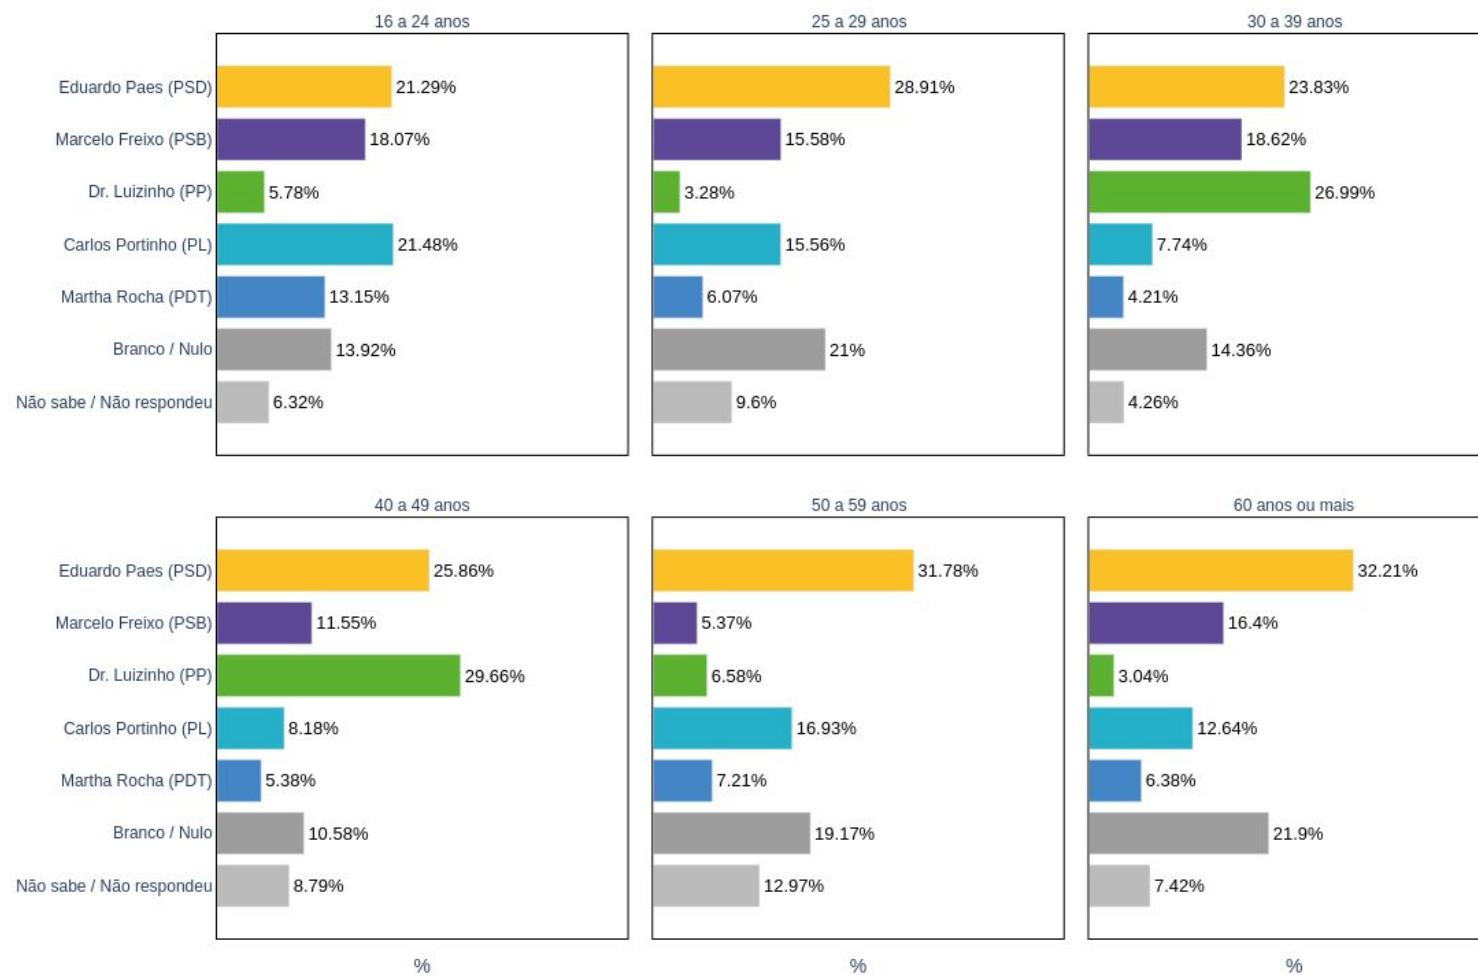

Por sexo

Por faixa etária

Por raça / cor

Por escolaridade

Por renda familiar mensal

Por região de moradia

CENÁRIO 4

Carlos Portinho (PL)

Dr. Luizinho (PP)

Eduardo Paes (PSD)

Marcelo Freixo (PSB)

Martha Rocha (PDT)

Geral

Por sexo

Por faixa etária

Por raça / cor