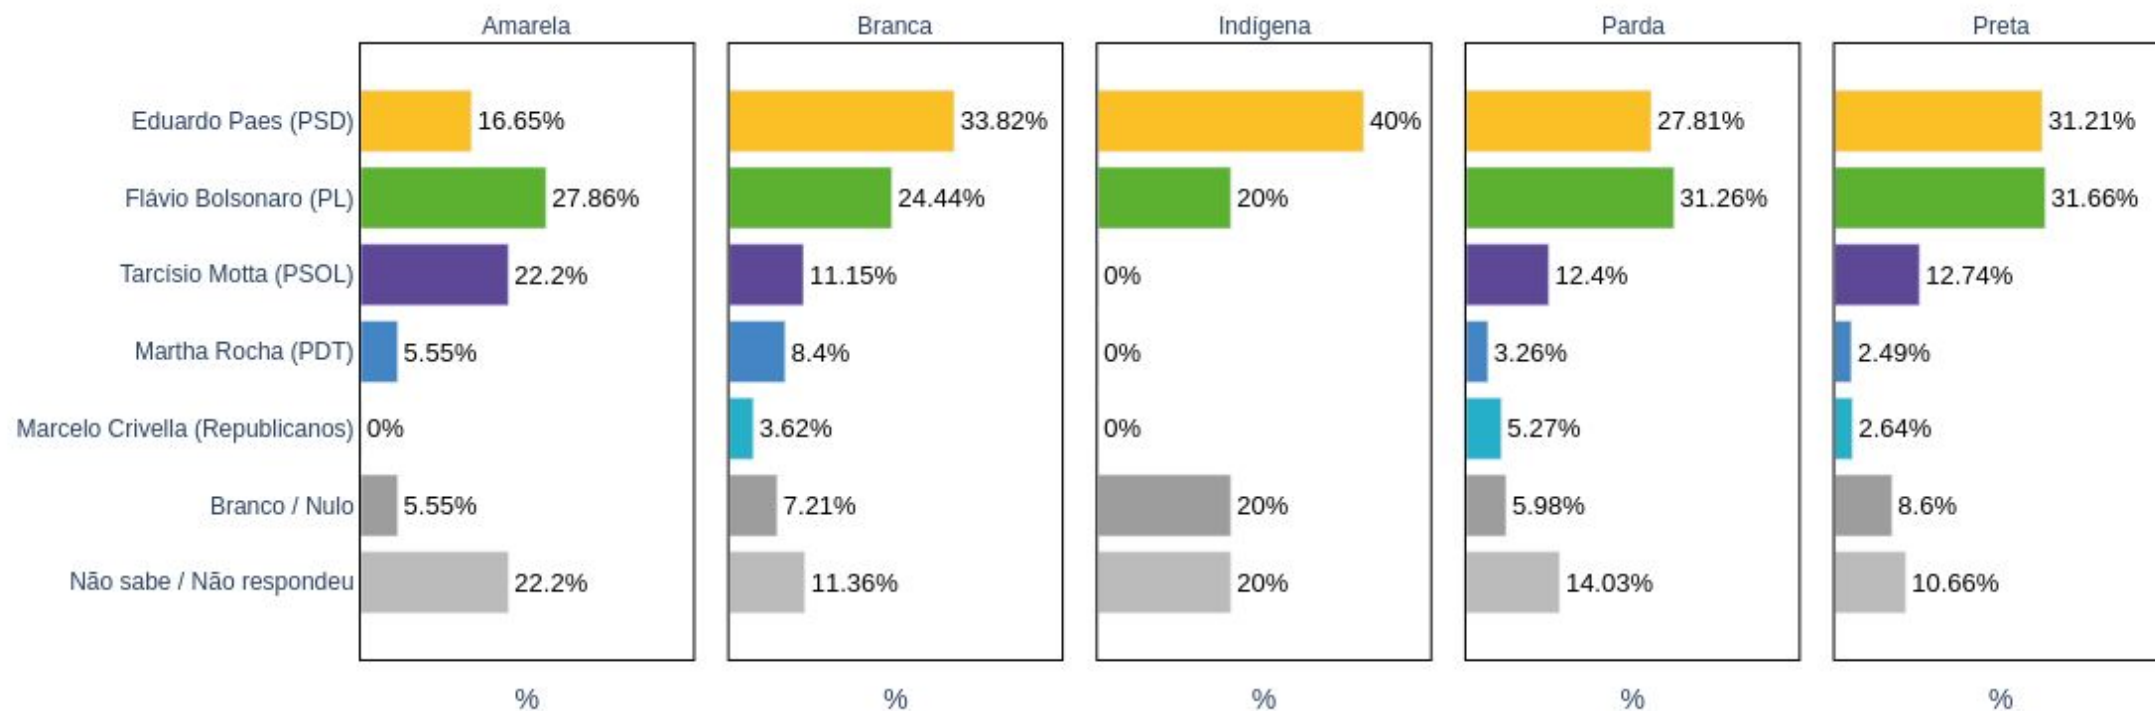

AMOSTRA PONDERADA

Sexo

Faixa etária

Raça / cor

Escolaridade

Renda familiar mensal

Região de moradia

CENÁRIO 1

Eduardo Paes (PSD)

Flávio Bolsonaro (PL)

Marcelo Crivella (Republicanos)

Martha Rocha (PDT)

Tarcísio Motta (PSOL)

Geral

Por sexo

Por faixa etária

Por raça / cor

Por escolaridade

Por renda familiar mensal

Por região de moradia

CENÁRIO 2

Eduardo Paes (PSD)

General Pazuello (PL)

Marcelo Crivella (Republicanos)