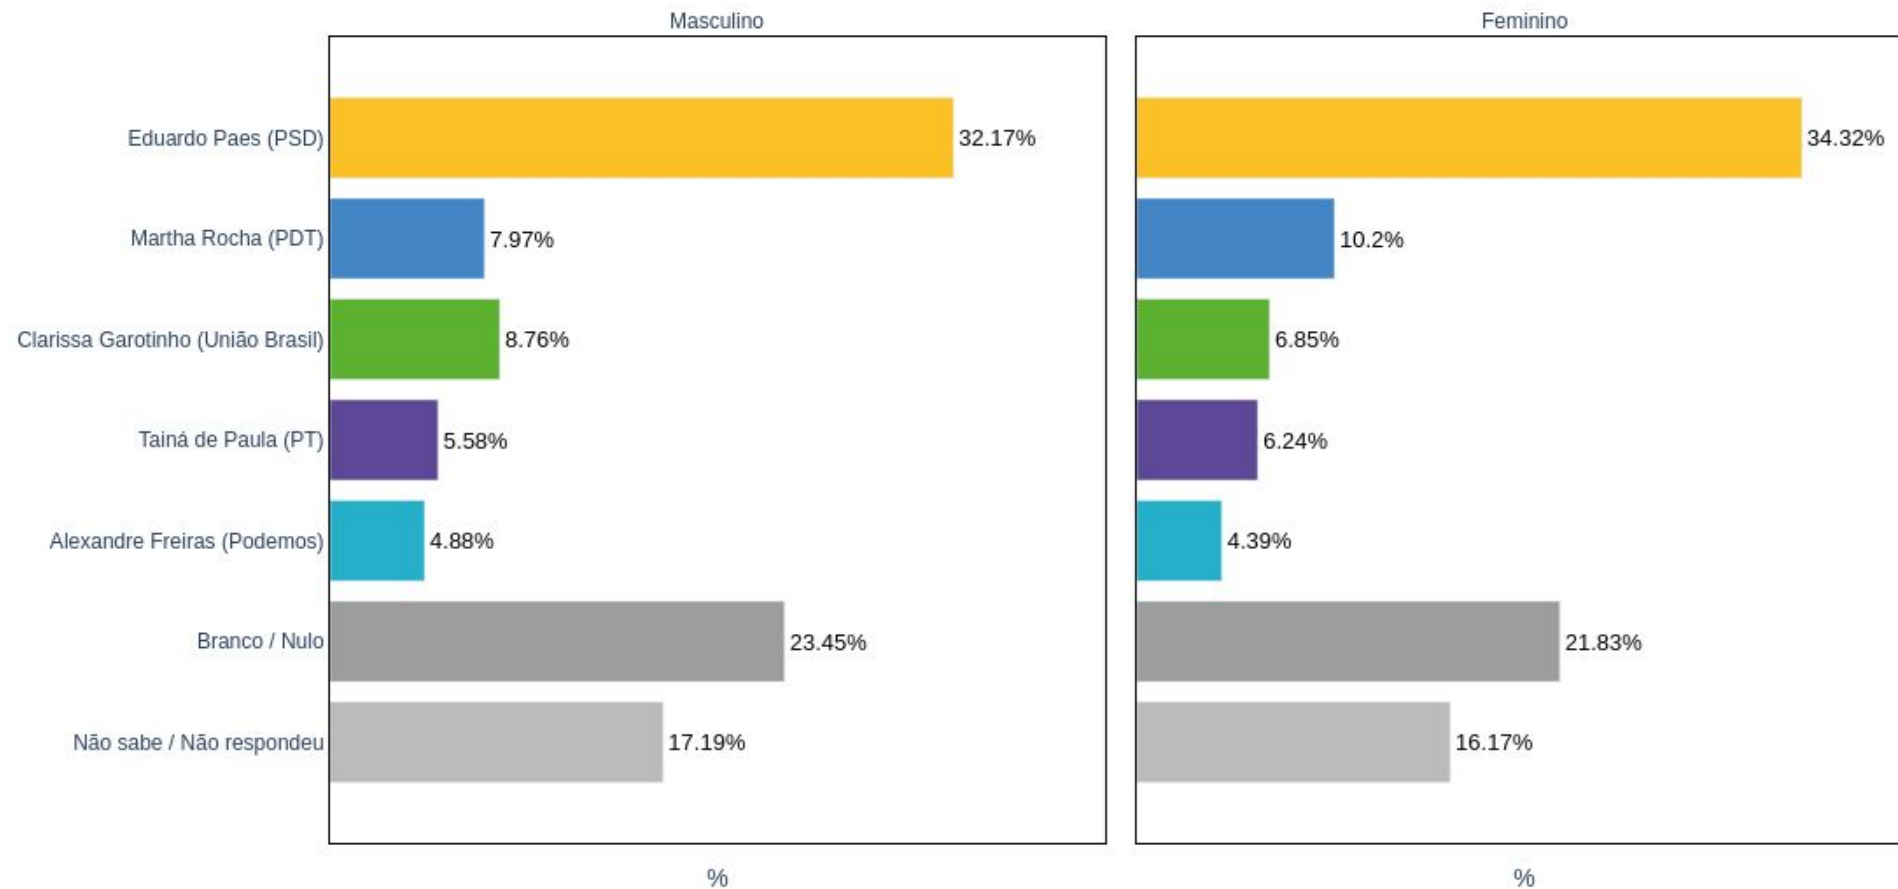

Talíria Petrone (PSOL)

Geral

Por sexo

Por faixa etária

Por raça / cor

Por escolaridade

Por renda familiar mensal

Por região de moradia

CENÁRIO 6

Alexandre Freitas (Podemos)

Clarissa Garotinho (União Brasil)

Eduardo Paes (PSD)

Martha Rocha (PDT)

Tainá de Paula (PT)

Geral

Por sexo

Por faixa etária

Por raça / cor

Por escolaridade

Por renda familiar mensal

Por região de moradia

INSTITUTO
RIO 21

Felipe Lamarca

Pesquisador