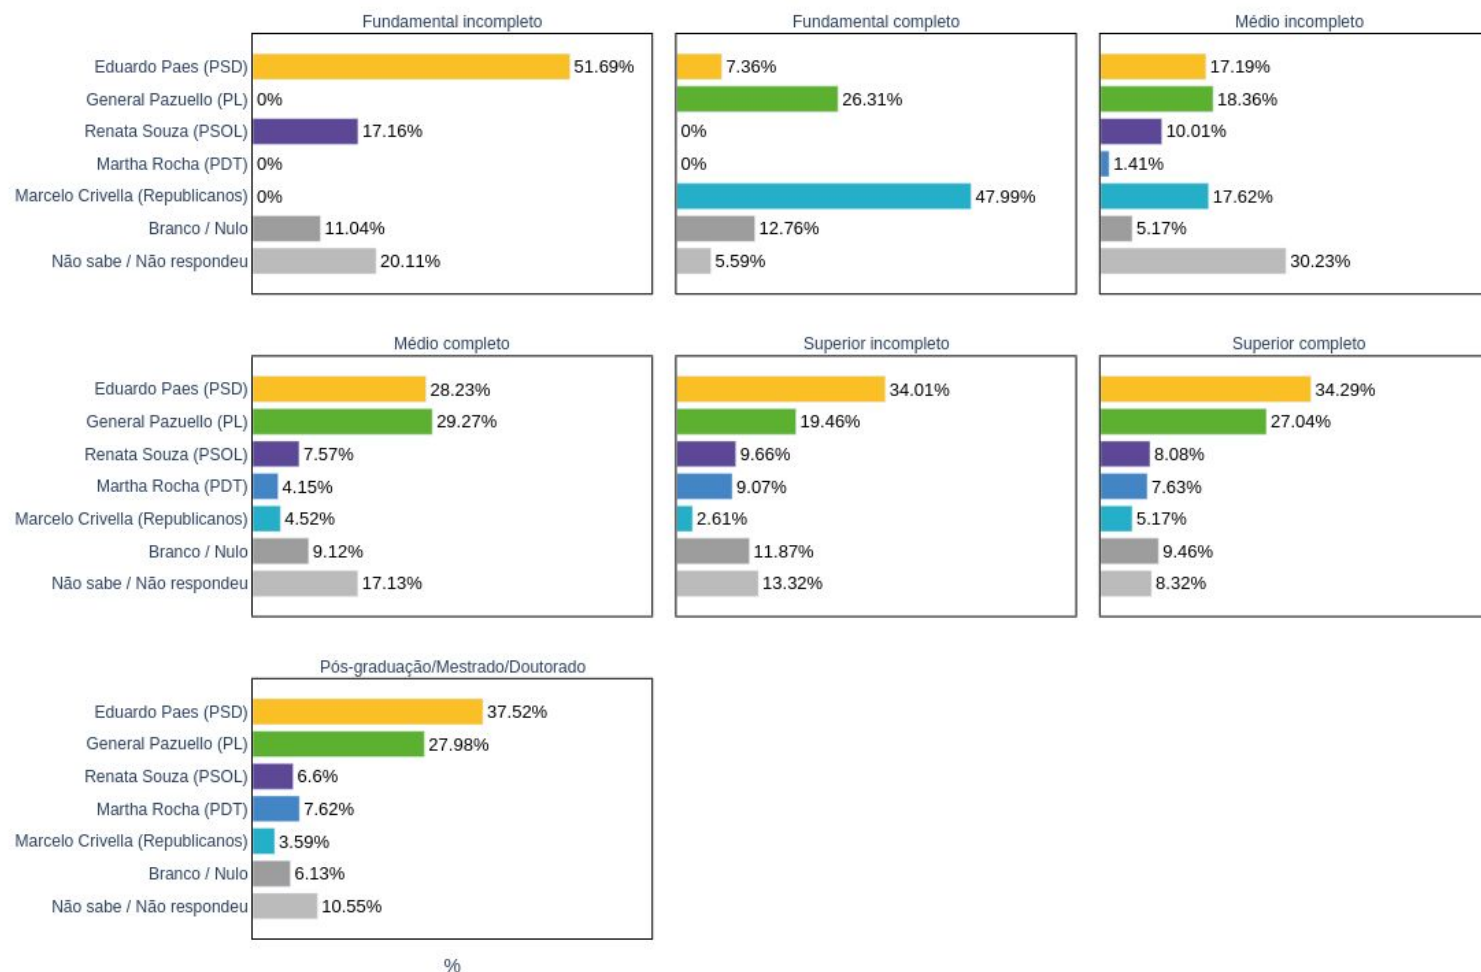

Martha Rocha (PDT)

Renata Souza (PSOL)

Geral

Por sexo

Por faixa etária

Por raça / cor

Por escolaridade

Por renda familiar mensal

Por região de moradia

CENÁRIO 3

Chico Alencar (PSOL)

Dr. Luizinho (PP)

Eduardo Paes (PSD)

Martha Rocha (PDT)

Thiago Pampolha (União Brasil)

Geral

Por sexo

Por faixa etária

Por raça / cor

Por escolaridade

Por renda familiar mensal

Por região de moradia

CENÁRIO 4

Carlos Portinho (PL)