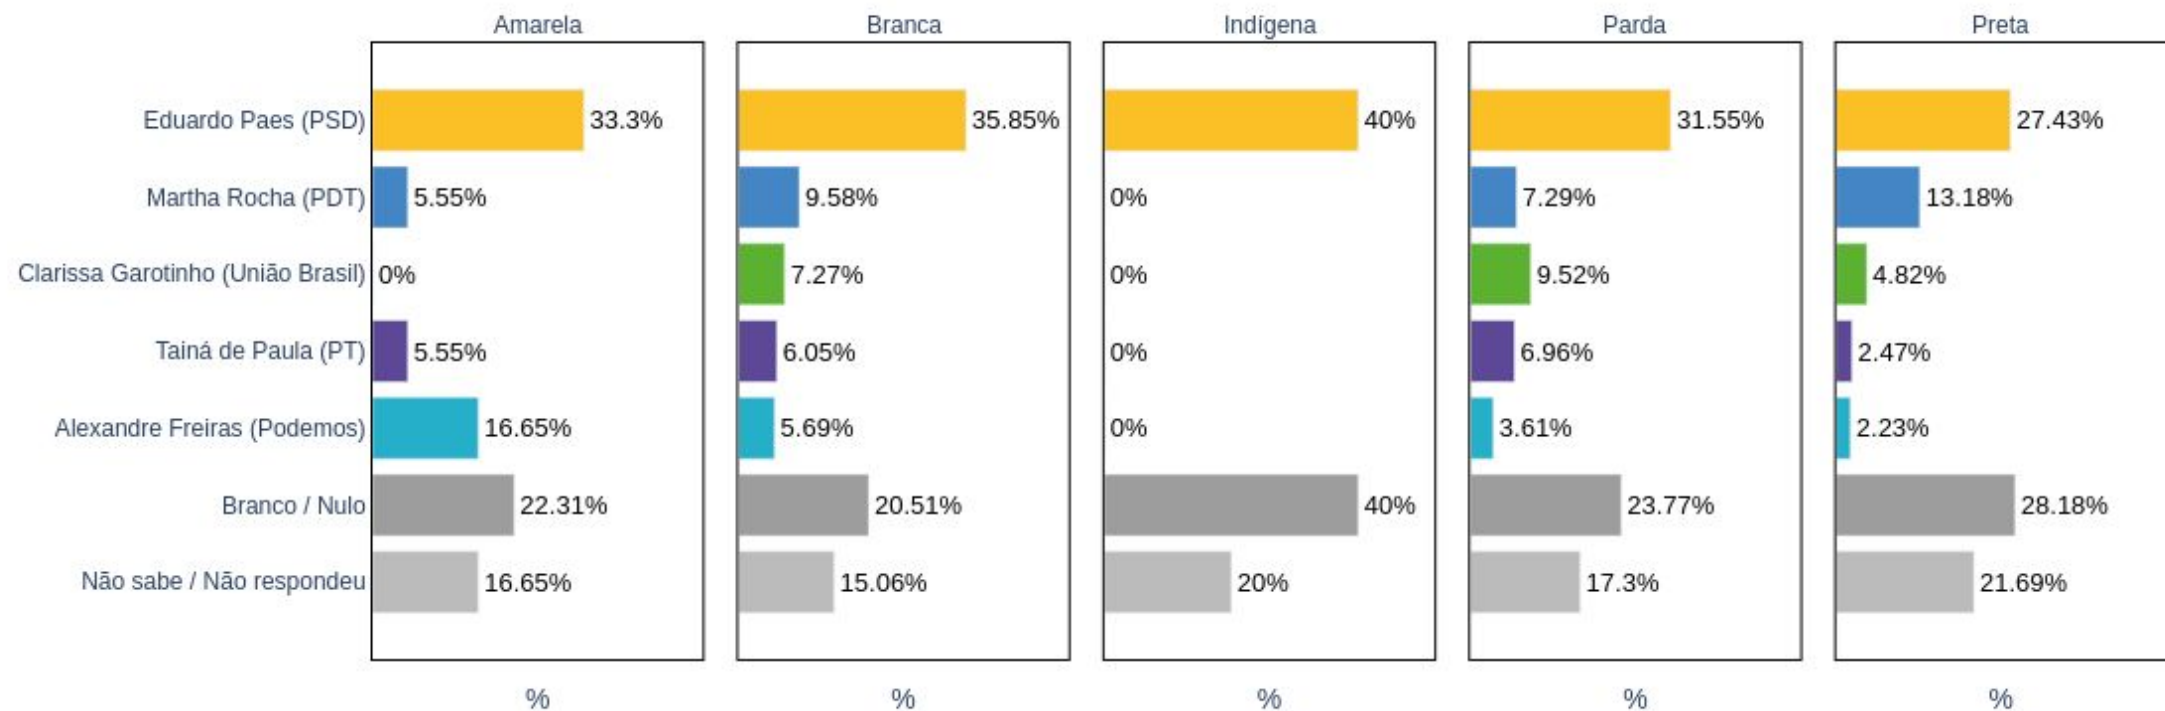

Talíria Petrone (PSOL)

Geral

Por sexo

Por faixa etária

Por raça / cor

Por escolaridade

Por renda familiar mensal

Por região de moradia

CENÁRIO 6

Alexandre Freitas (Podemos)

Clarissa Garotinho (União Brasil)

Eduardo Paes (PSD)

Martha Rocha (PDT)

Tainá de Paula (PT)

Geral

Por sexo

Por faixa etária

Por raça / cor

Por escolaridade

Por renda familiar mensal

Por região de moradia

INSTITUTO
RIO 21

Felipe Lamarca

Pesquisador