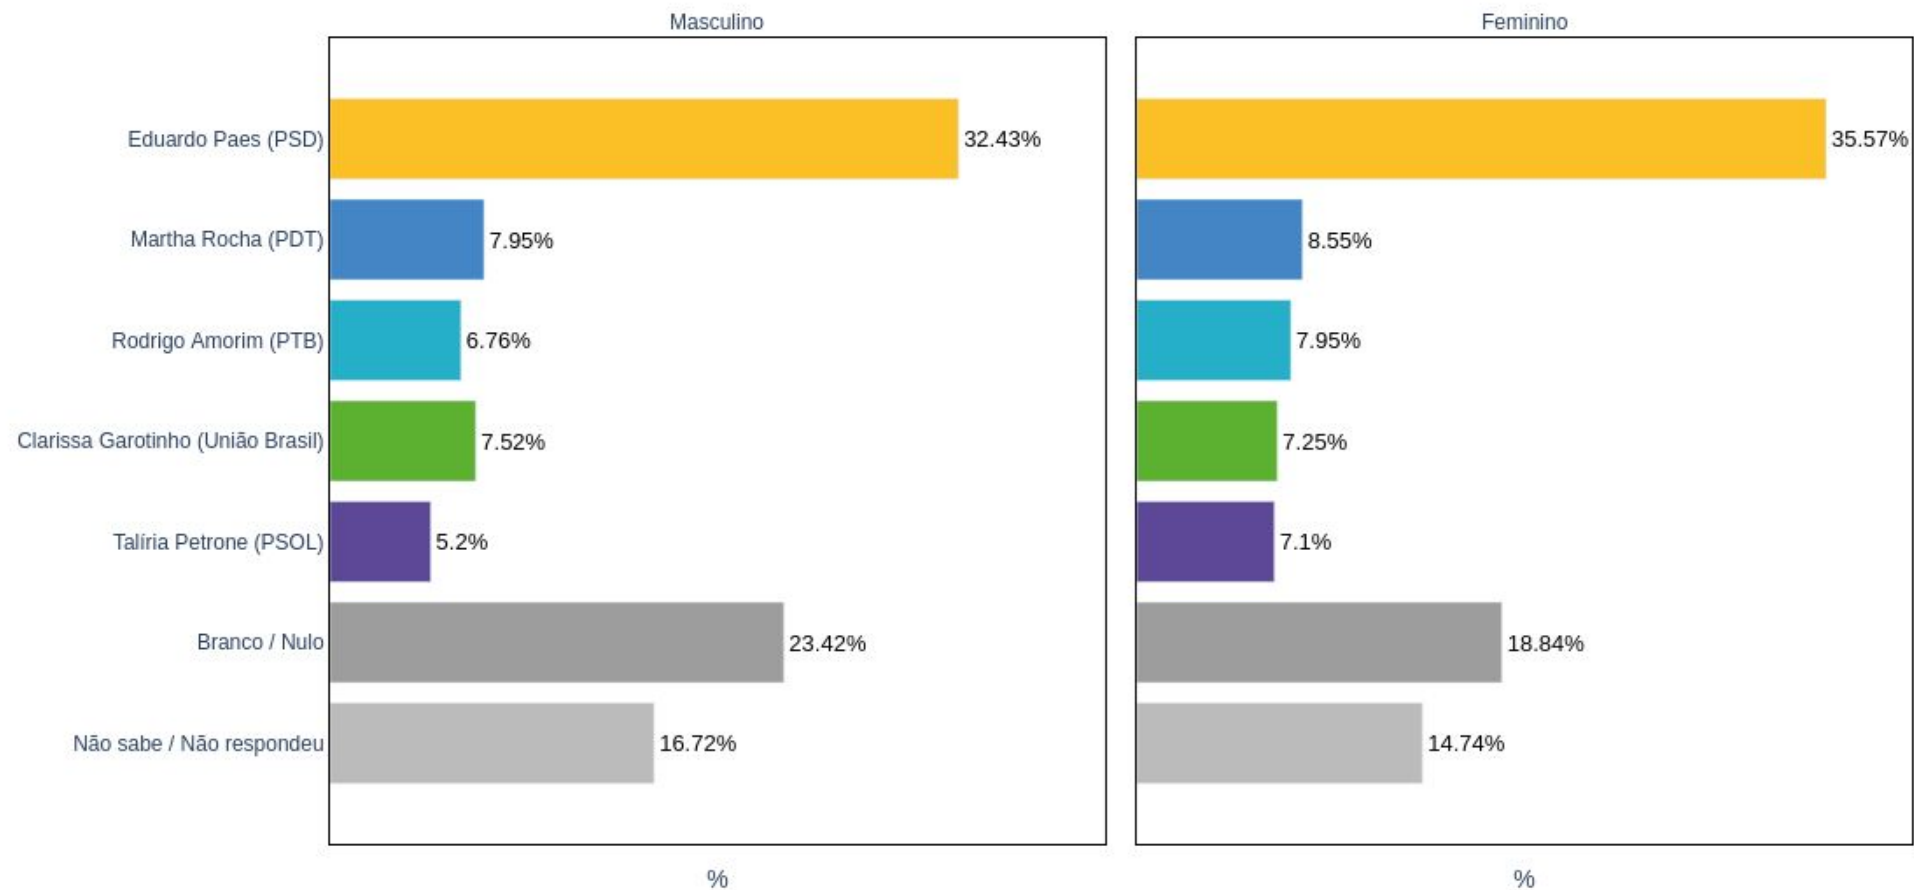

Por sexo

Por faixa etária

Por raça / cor

Por escolaridade

Por renda familiar mensal

Por região de moradia

CENÁRIO 4

Carlos Portinho (PL)

Dr. Luizinho (PP)

Eduardo Paes (PSD)

Marcelo Freixo (PSB)

Martha Rocha (PDT)

Geral

Por sexo

Por faixa etária

Por raça / cor

Por escolaridade

Por renda familiar mensal

Por região de moradia

CENÁRIO 5

Clarissa Garotinho (União Brasil)

Eduardo Paes (PSD)

Martha Rocha (PDT)

Rodrigo Amorim (PTB)

Talíria Petrone (PSOL)

Geral

Por sexo

Por faixa etária

Por raça / cor

Por escolaridade

Por renda familiar mensal

Por região de moradia