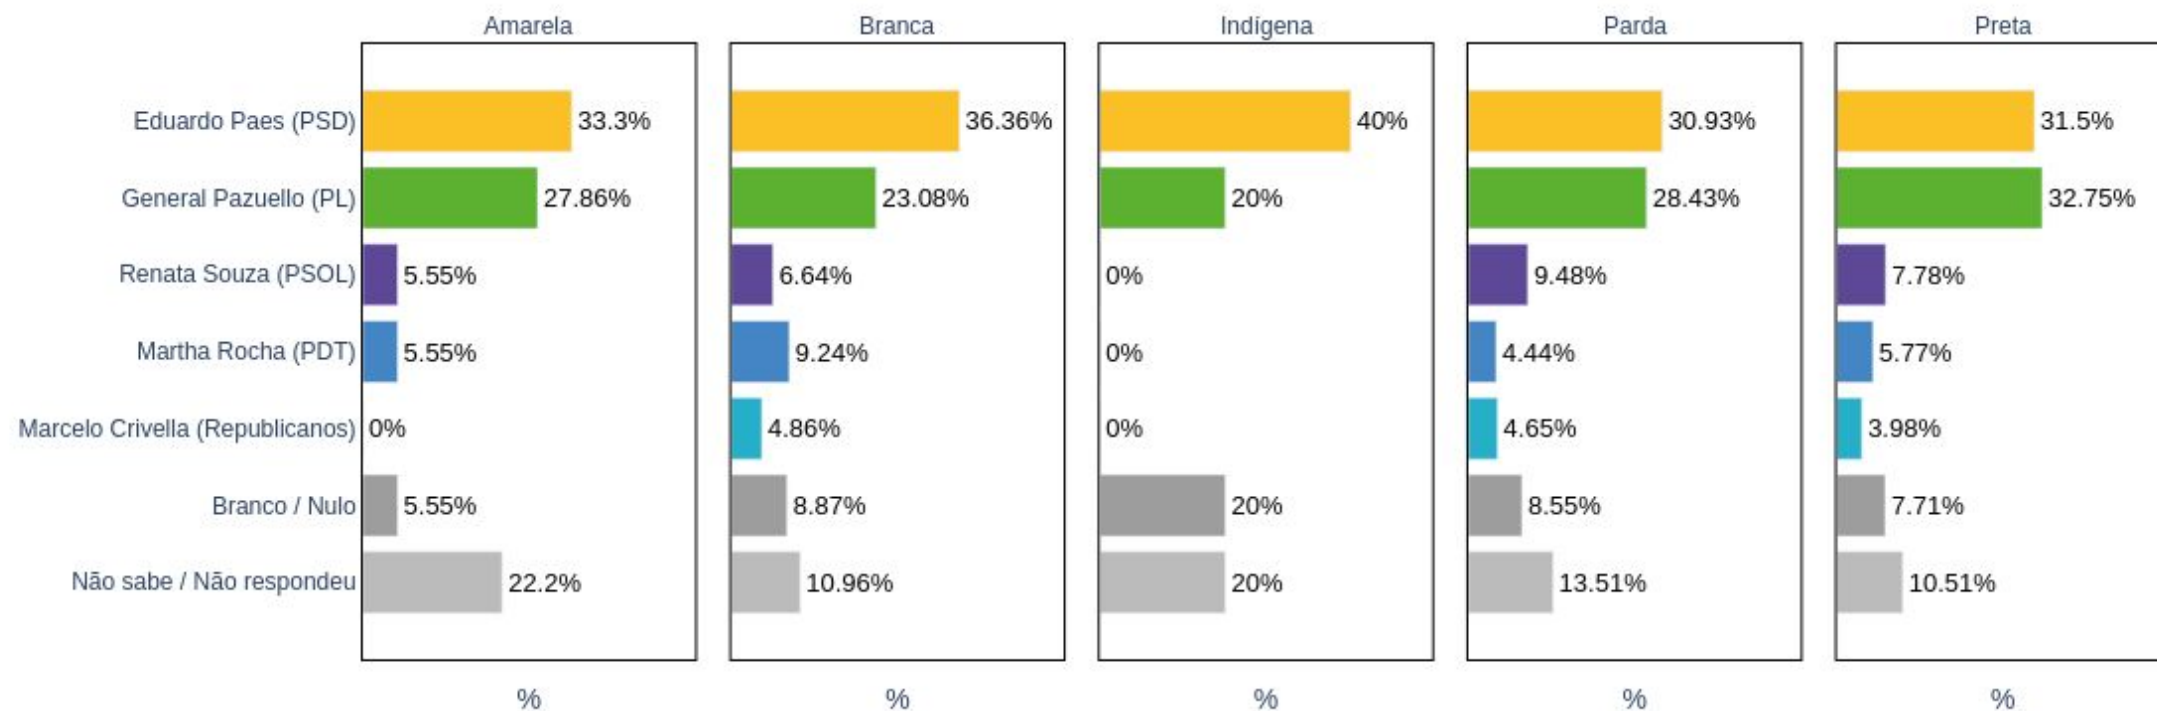

Martha Rocha (PDT)

Renata Souza (PSOL)

Geral

Por sexo

Por faixa etária

Por raça / cor

Por escolaridade

Por renda familiar mensal

Por região de moradia

CENÁRIO 3

Chico Alencar (PSOL)

Dr. Luizinho (PP)

Eduardo Paes (PSD)

Martha Rocha (PDT)

Thiago Pampolha (União Brasil)

Geral

Por sexo

Por faixa etária

Por raça / cor

Por escolaridade

Por renda familiar mensal

Por região de moradia

CENÁRIO 4

Carlos Portinho (PL)