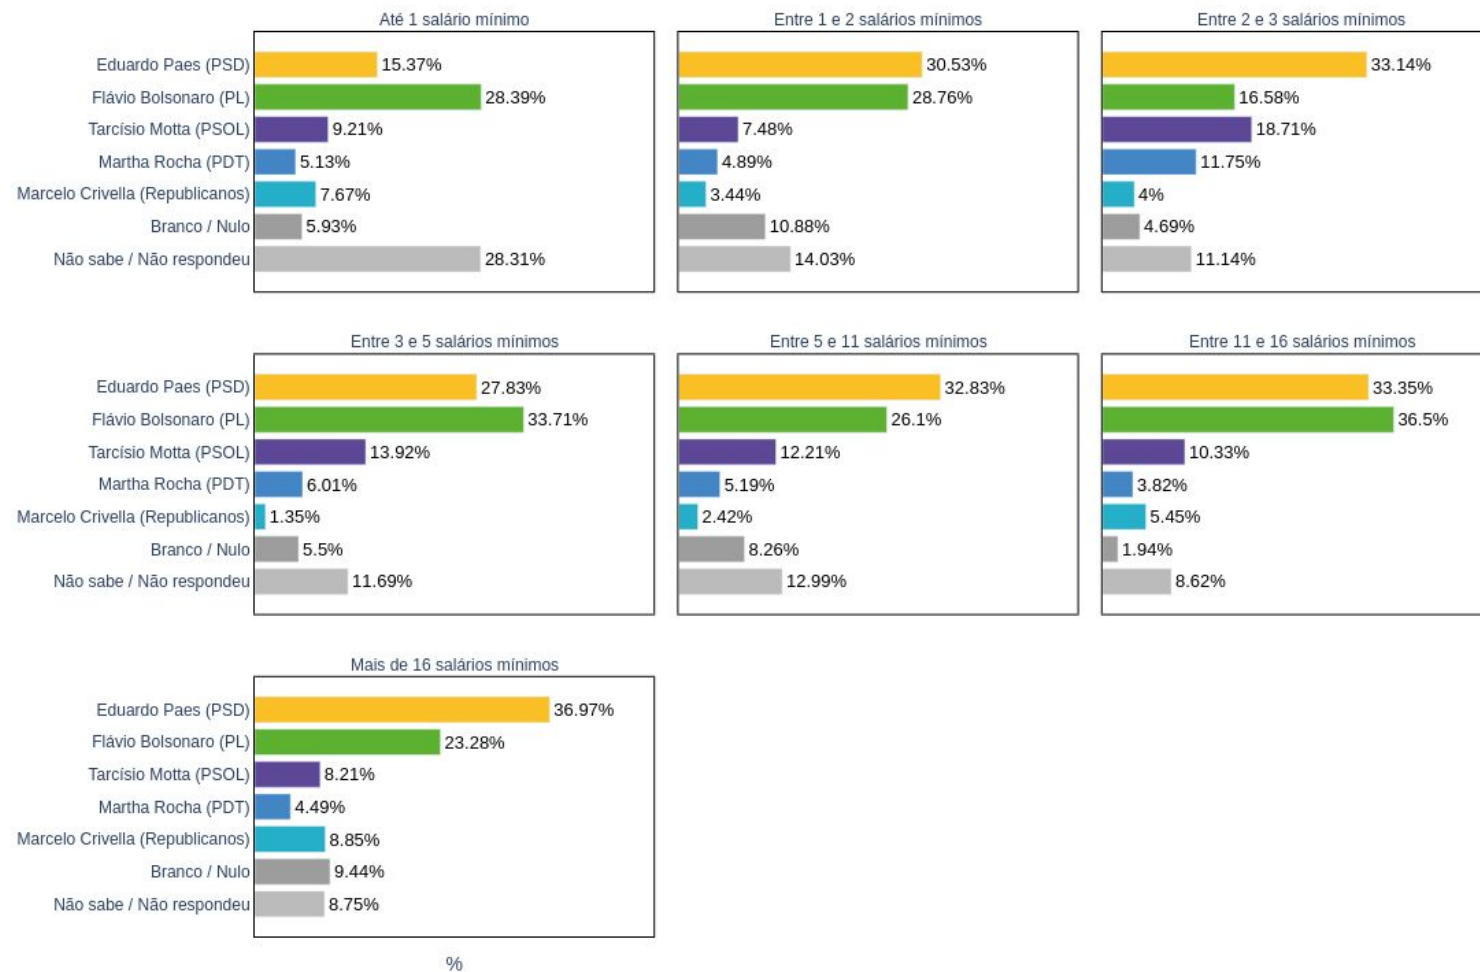

Por renda familiar mensal