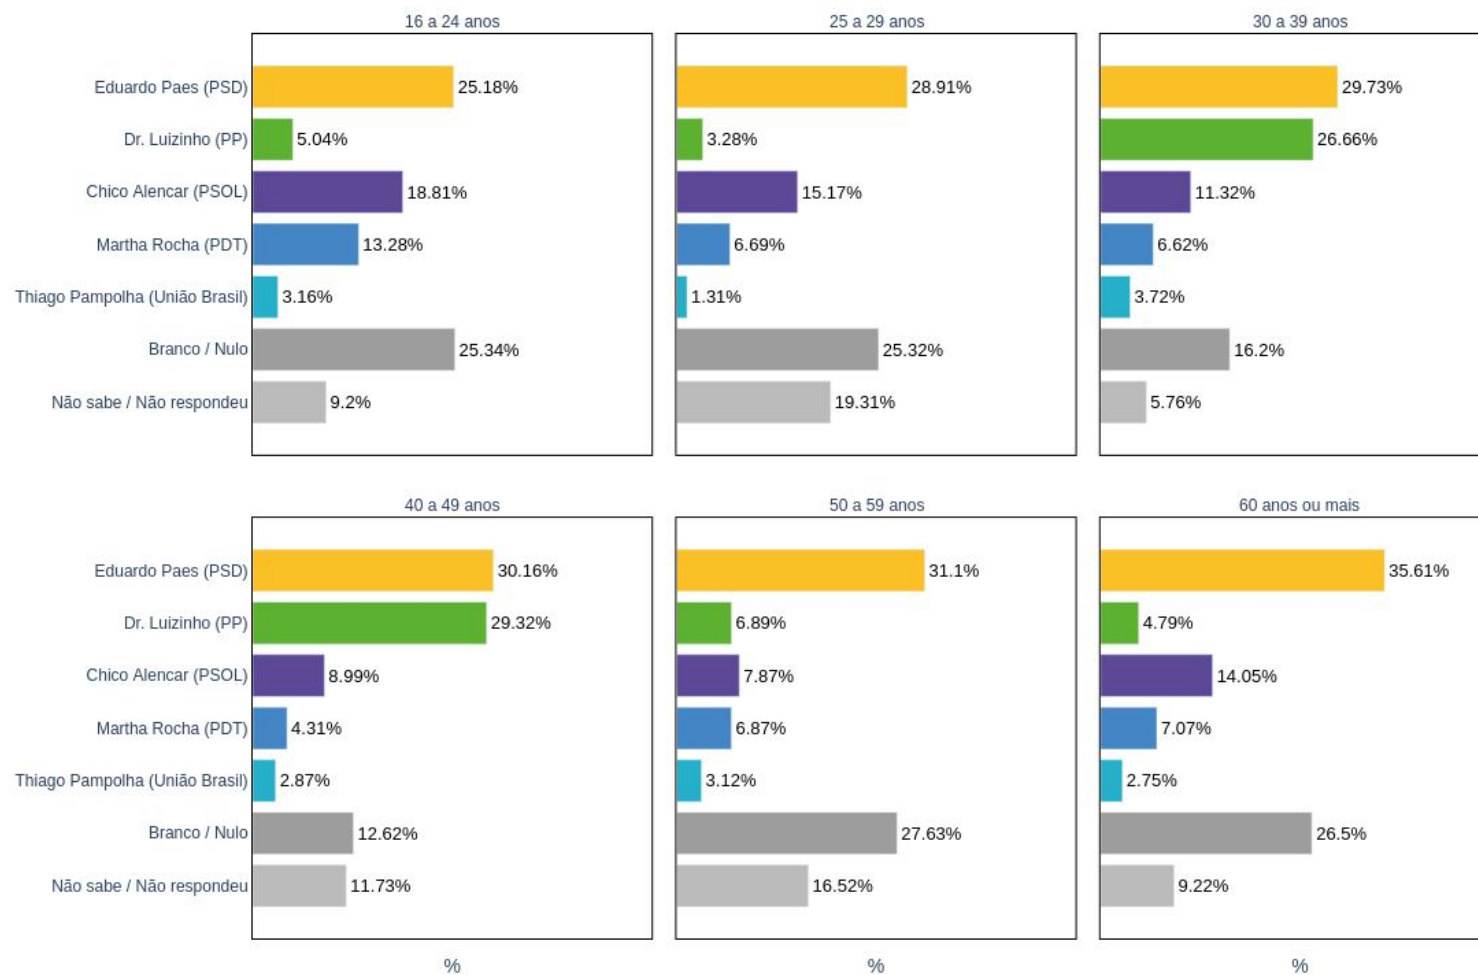

Por região de moradia

CENÁRIO 3

Chico Alencar (PSOL)

Dr. Luizinho (PP)

Eduardo Paes (PSD)

Martha Rocha (PDT)

Thiago Pampolha (União Brasil)

Geral

Por sexo

Por faixa etária

Por raça / cor

Por escolaridade

Por renda familiar mensal

Por região de moradia

CENÁRIO 4

Carlos Portinho (PL)