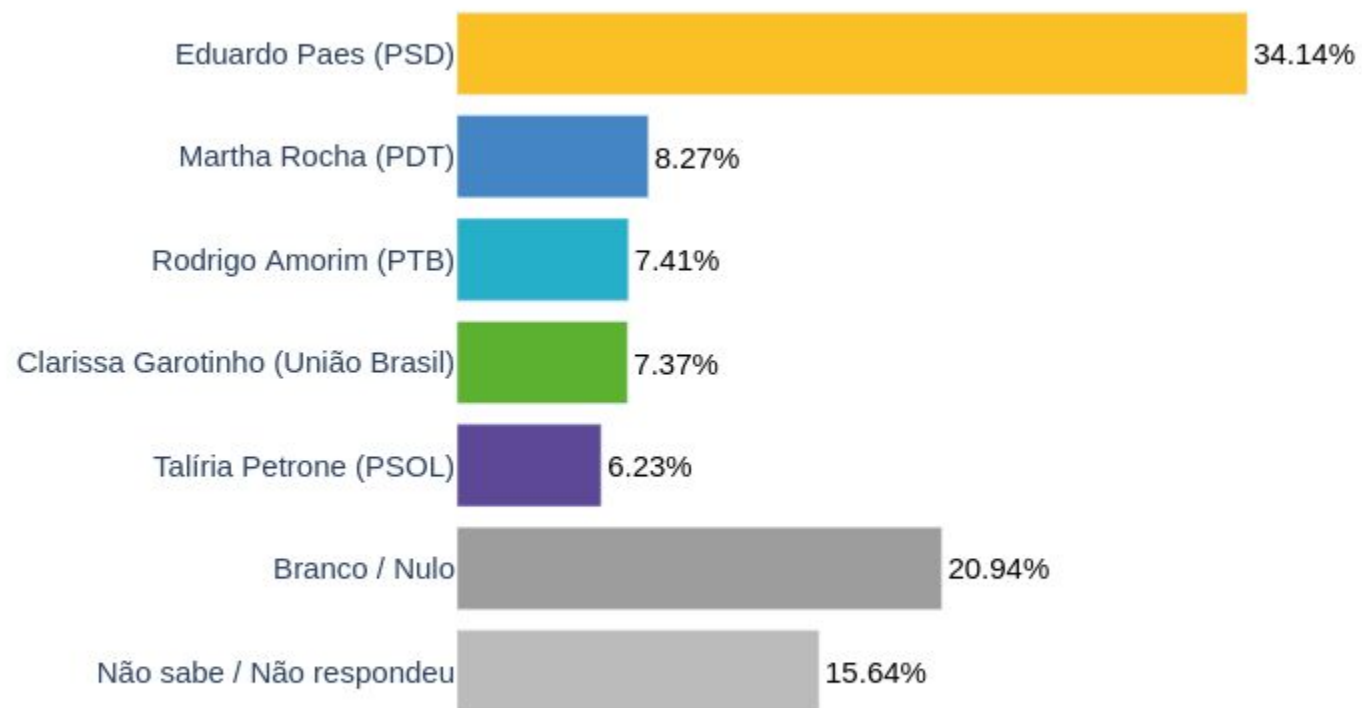

Por escolaridade

Por renda familiar mensal

Por região de moradia

CENÁRIO 5

Clarissa Garotinho (União Brasil)

Eduardo Paes (PSD)

Martha Rocha (PDT)

Rodrigo Amorim (PTB)

Talíria Petrone (PSOL)

Geral

Por sexo

Por faixa etária

Por raça / cor

Por escolaridade

Por renda familiar mensal

Por região de moradia