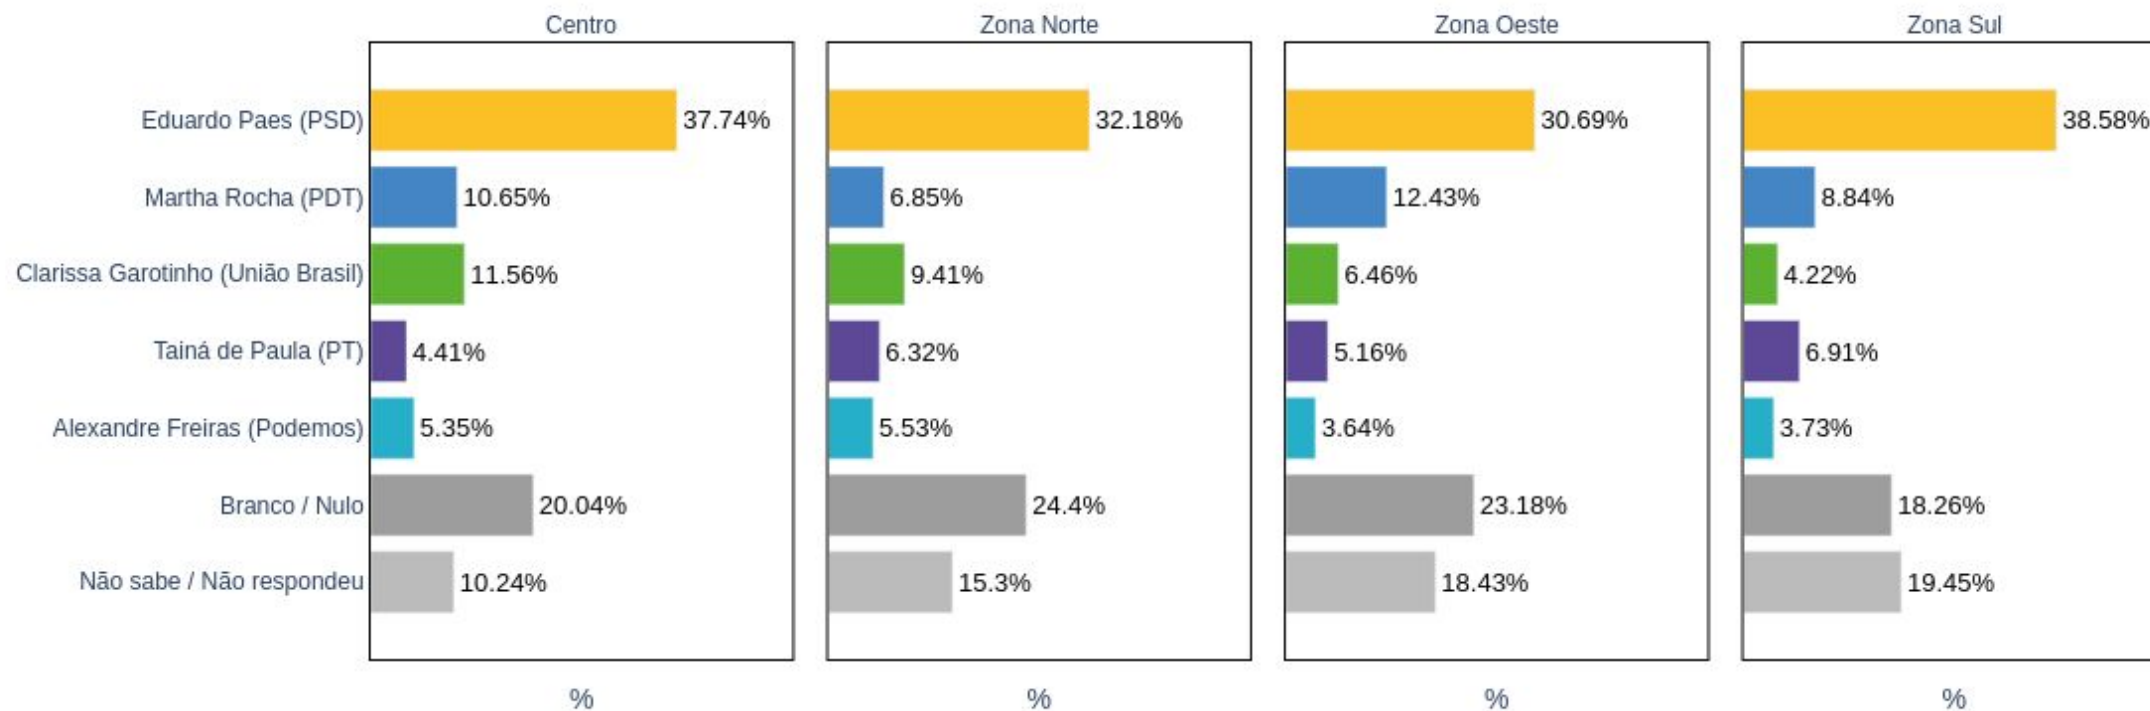

CENÁRIO 6

Alexandre Freitas (Podemos)

Clarissa Garotinho (União Brasil)

Eduardo Paes (PSD)

Martha Rocha (PDT)

Tainá de Paula (PT)

Geral

Por sexo

Por faixa etária

Por raça / cor

Por escolaridade

Por renda familiar mensal

Por região de moradia

INSTITUTO
RIO 21

Felipe Lamarca

Pesquisador