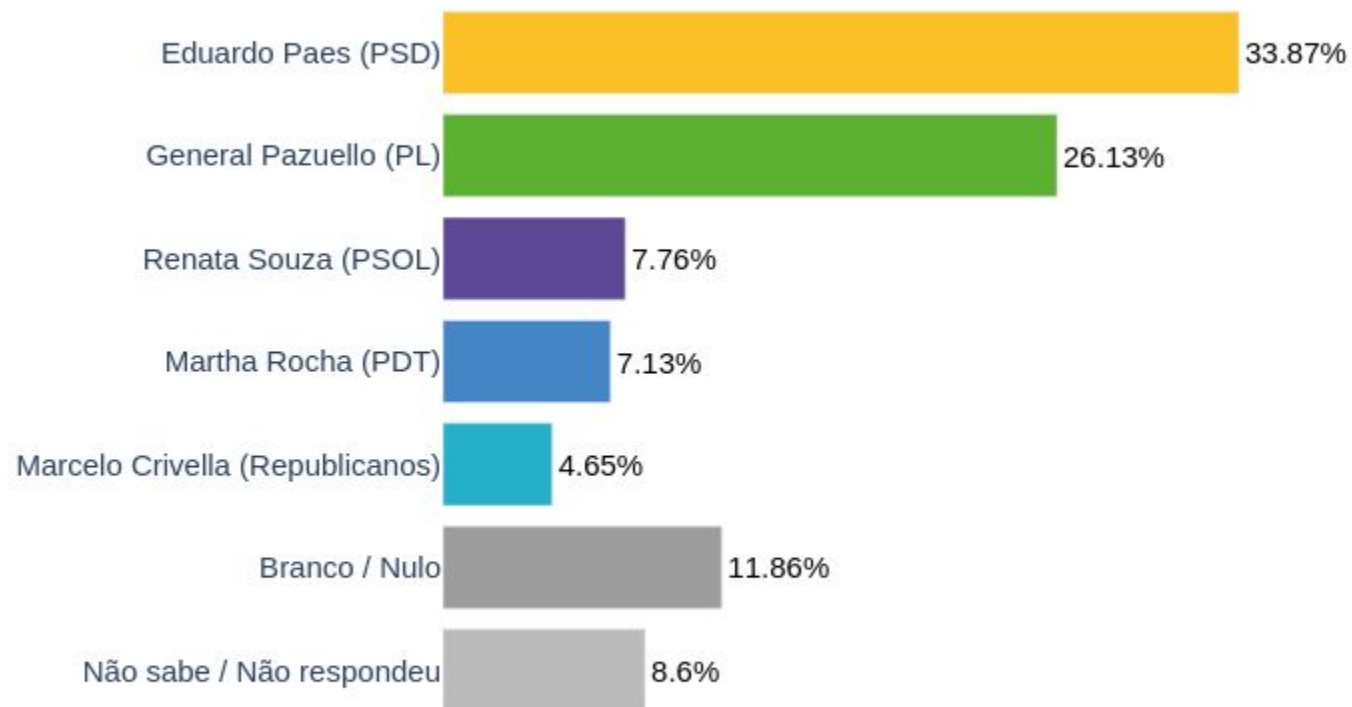

Por raça / cor

Por escolaridade

Por renda familiar mensal

Por região de moradia

CENÁRIO 2

Eduardo Paes (PSD)

General Pazuello (PL)

Marcelo Crivella (Republicanos)

Martha Rocha (PDT)

Renata Souza (PSOL)

Geral

Por sexo

Por faixa etária

Por raça / cor

Por escolaridade

Por renda familiar mensal