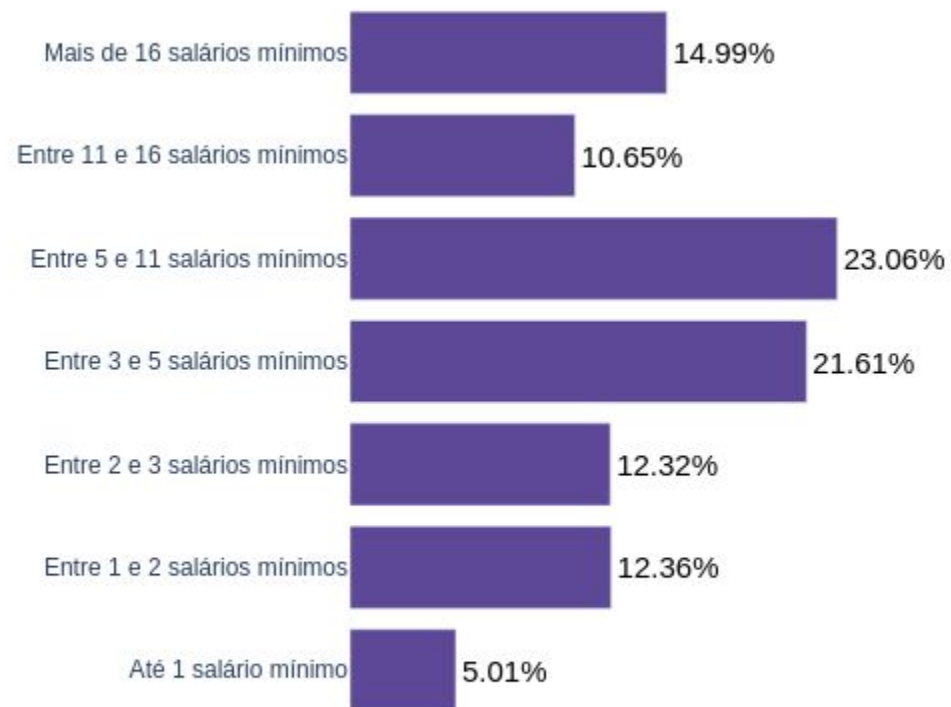

INTENÇÃO DE VOTOS PARA PREFEITO DO RIO DE JANEIRO

Pesquisa encomendada pelo Diário do Rio

DIÁRIO
do RIO

Nota metodológica

- Amostra não probabilística com 1.476 respondentes
- Amostra ponderada por características da população carioca (sexo, cor/raça e faixa etária)
- Período de coleta *online*: 09/01/2023 a 12/01/2023

AMOSTRA PONDERADA

Sexo

Faixa etária

Raça / cor

Escolaridade

Renda familiar mensal

Região de moradia

CENÁRIO 1