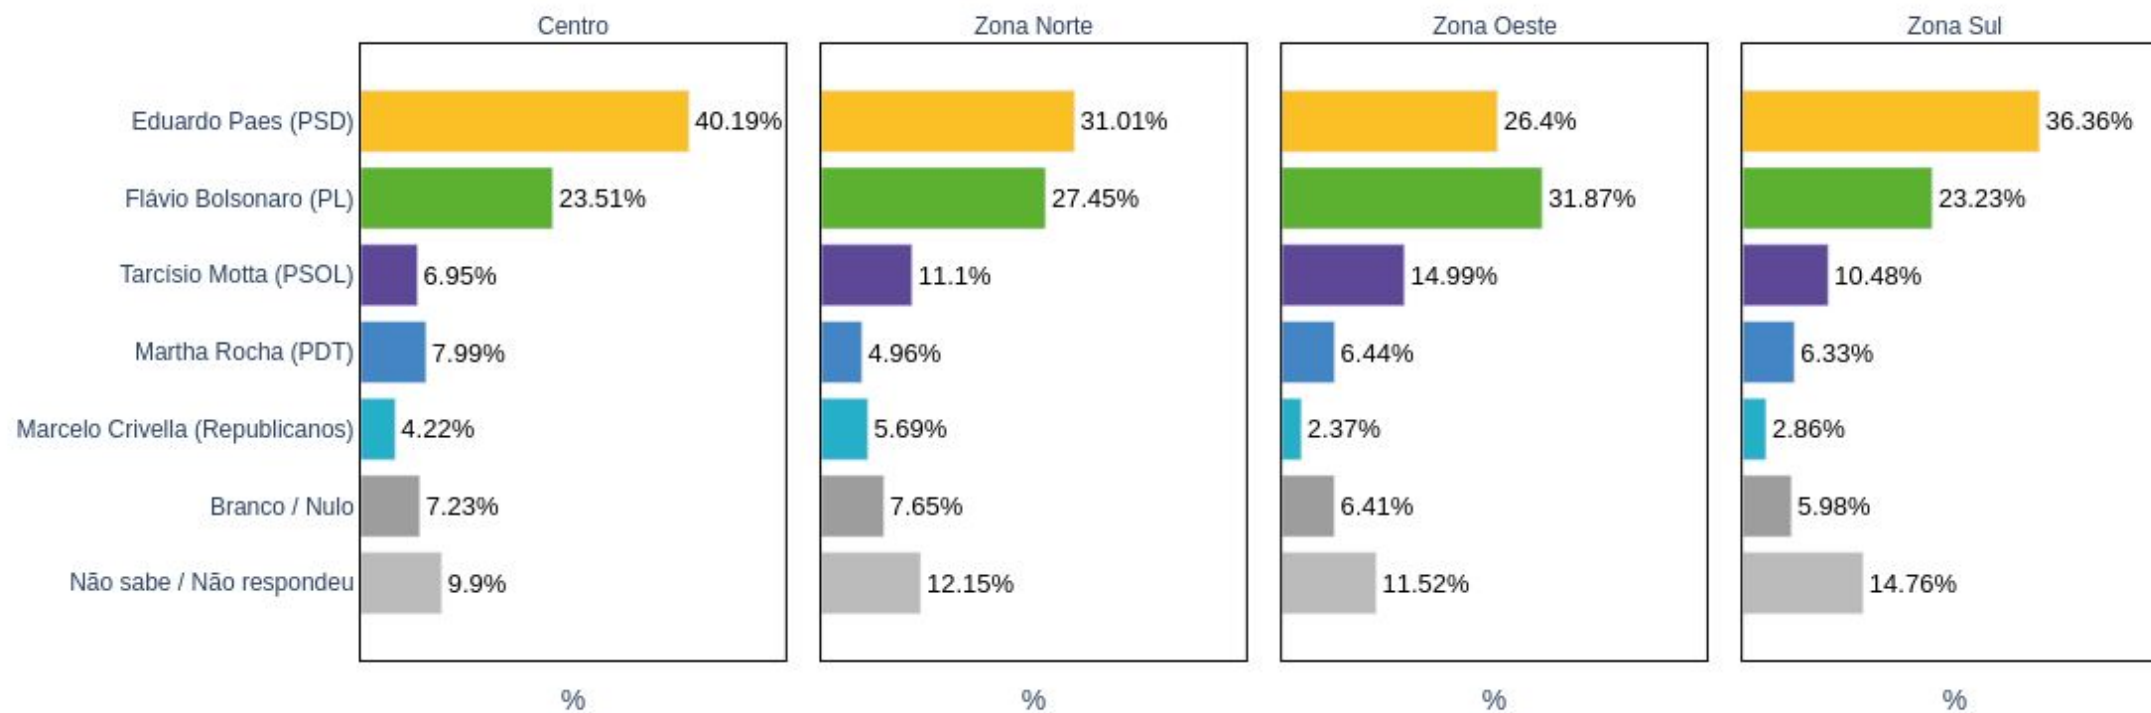

Por raça / cor

Por escolaridade

Por renda familiar mensal

Por região de moradia

CENÁRIO 2

Eduardo Paes (PSD)

General Pazuello (PL)

Marcelo Crivella (Republicanos)

Martha Rocha (PDT)

Renata Souza (PSOL)

Geral

Por sexo

Por faixa etária

Por raça / cor

Por escolaridade

Por renda familiar mensal