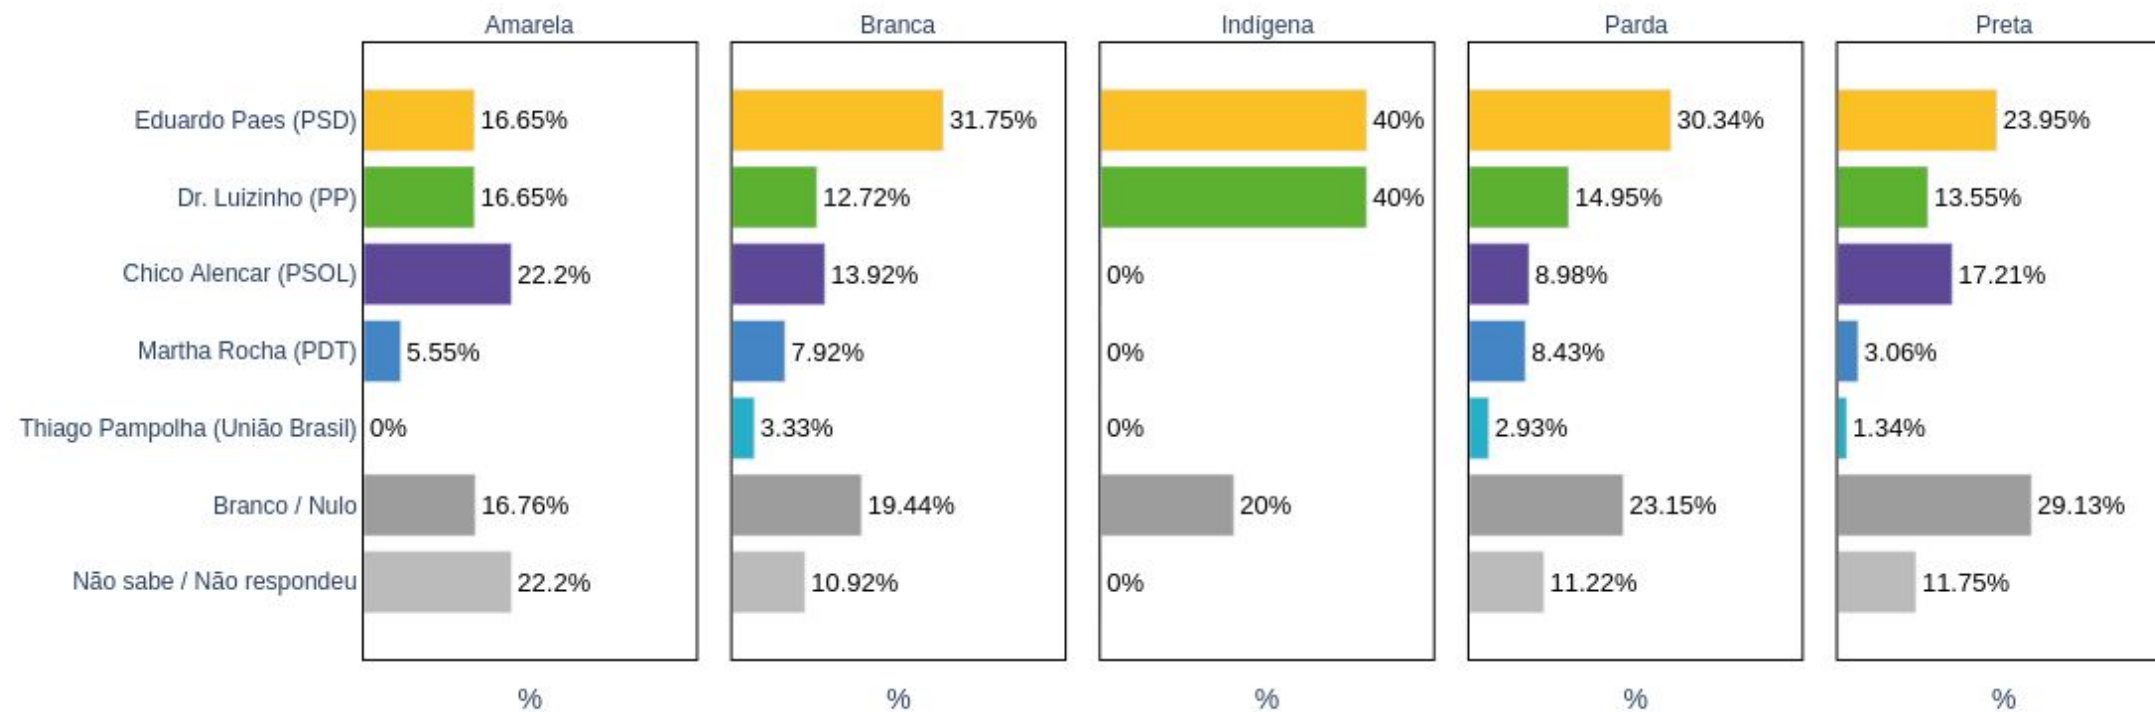

Martha Rocha (PDT)

Renata Souza (PSOL)

Geral

Por sexo

Por faixa etária

Por raça / cor

Por escolaridade

Por renda familiar mensal

Por região de moradia

CENÁRIO 3

Chico Alencar (PSOL)

Dr. Luizinho (PP)

Eduardo Paes (PSD)

Martha Rocha (PDT)

Thiago Pampolha (União Brasil)

Geral

Por sexo

Por faixa etária

Por raça / cor

Por escolaridade

Por renda familiar mensal

Por região de moradia

CENÁRIO 4

Carlos Portinho (PL)