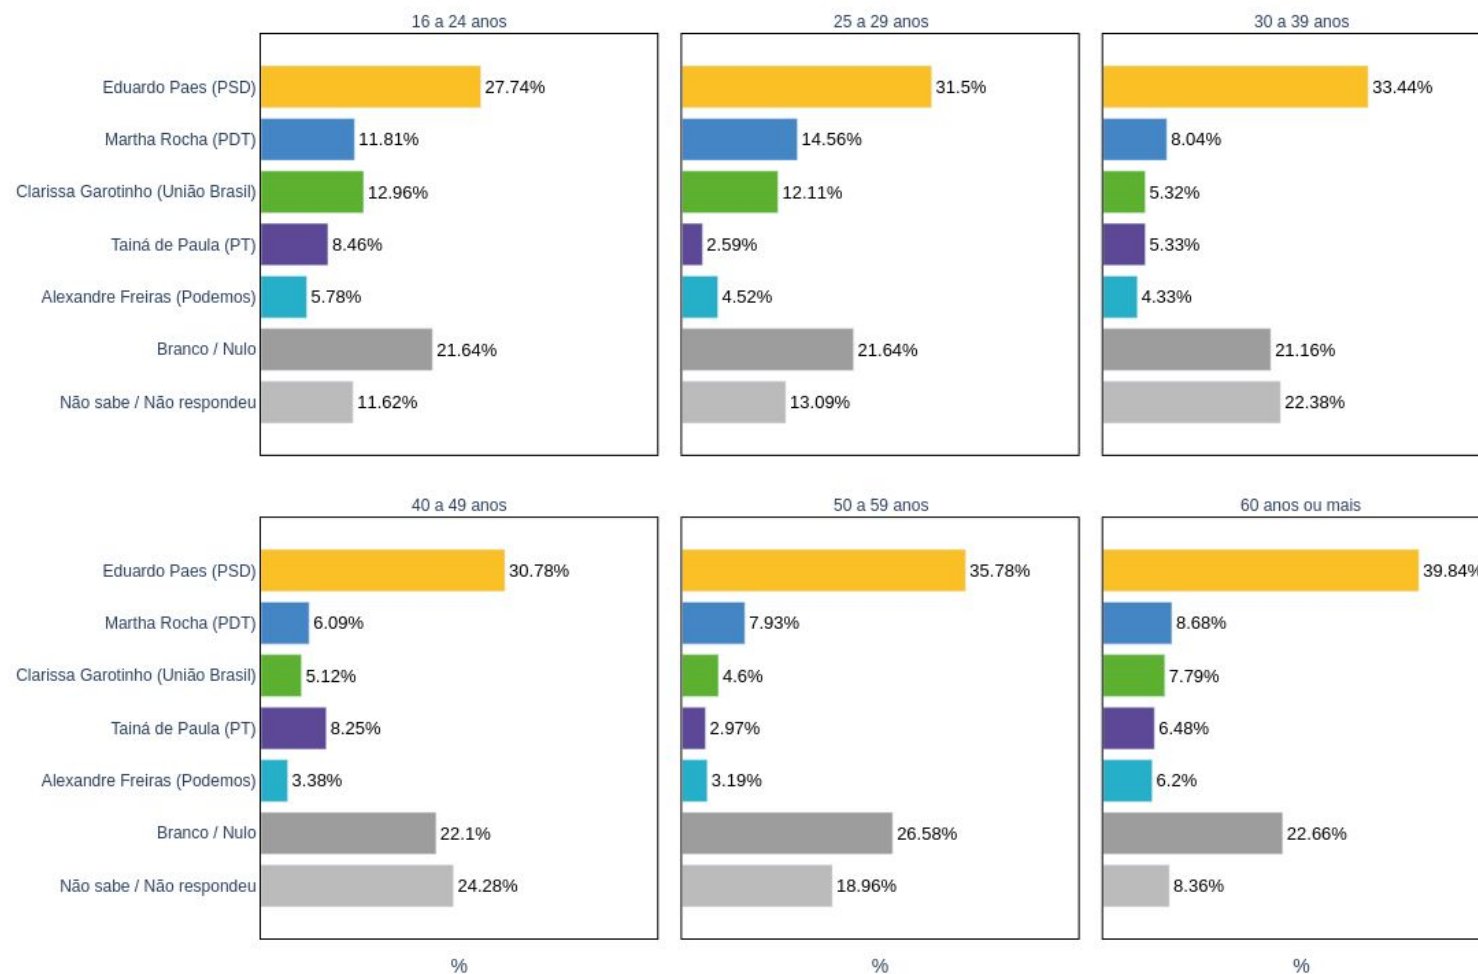

Talíria Petrone (PSOL)

Geral

Por sexo

Por faixa etária

Por raça / cor

Por escolaridade

Por renda familiar mensal

Por região de moradia

CENÁRIO 6

Alexandre Freitas (Podemos)

Clarissa Garotinho (União Brasil)

Eduardo Paes (PSD)

Martha Rocha (PDT)

Tainá de Paula (PT)

Geral

Por sexo

Por faixa etária

Por raça / cor

Por escolaridade

Por renda familiar mensal

Por região de moradia

INSTITUTO
RIO 21

Felipe Lamarca

Pesquisador