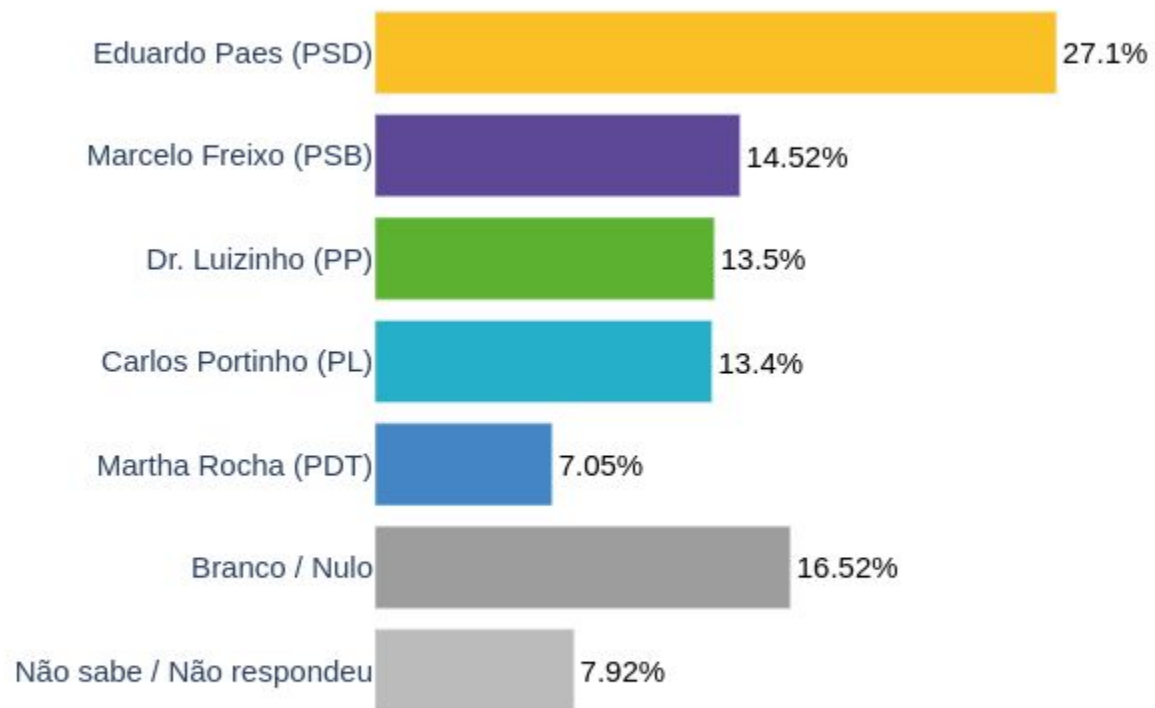

Por sexo

Por faixa etária

Por raça / cor

Por escolaridade

Por renda familiar mensal

Por região de moradia

CENÁRIO 4

Carlos Portinho (PL)

Dr. Luizinho (PP)

Eduardo Paes (PSD)

Marcelo Freixo (PSB)

Martha Rocha (PDT)

Geral

Por sexo

Por faixa etária

Por raça / cor