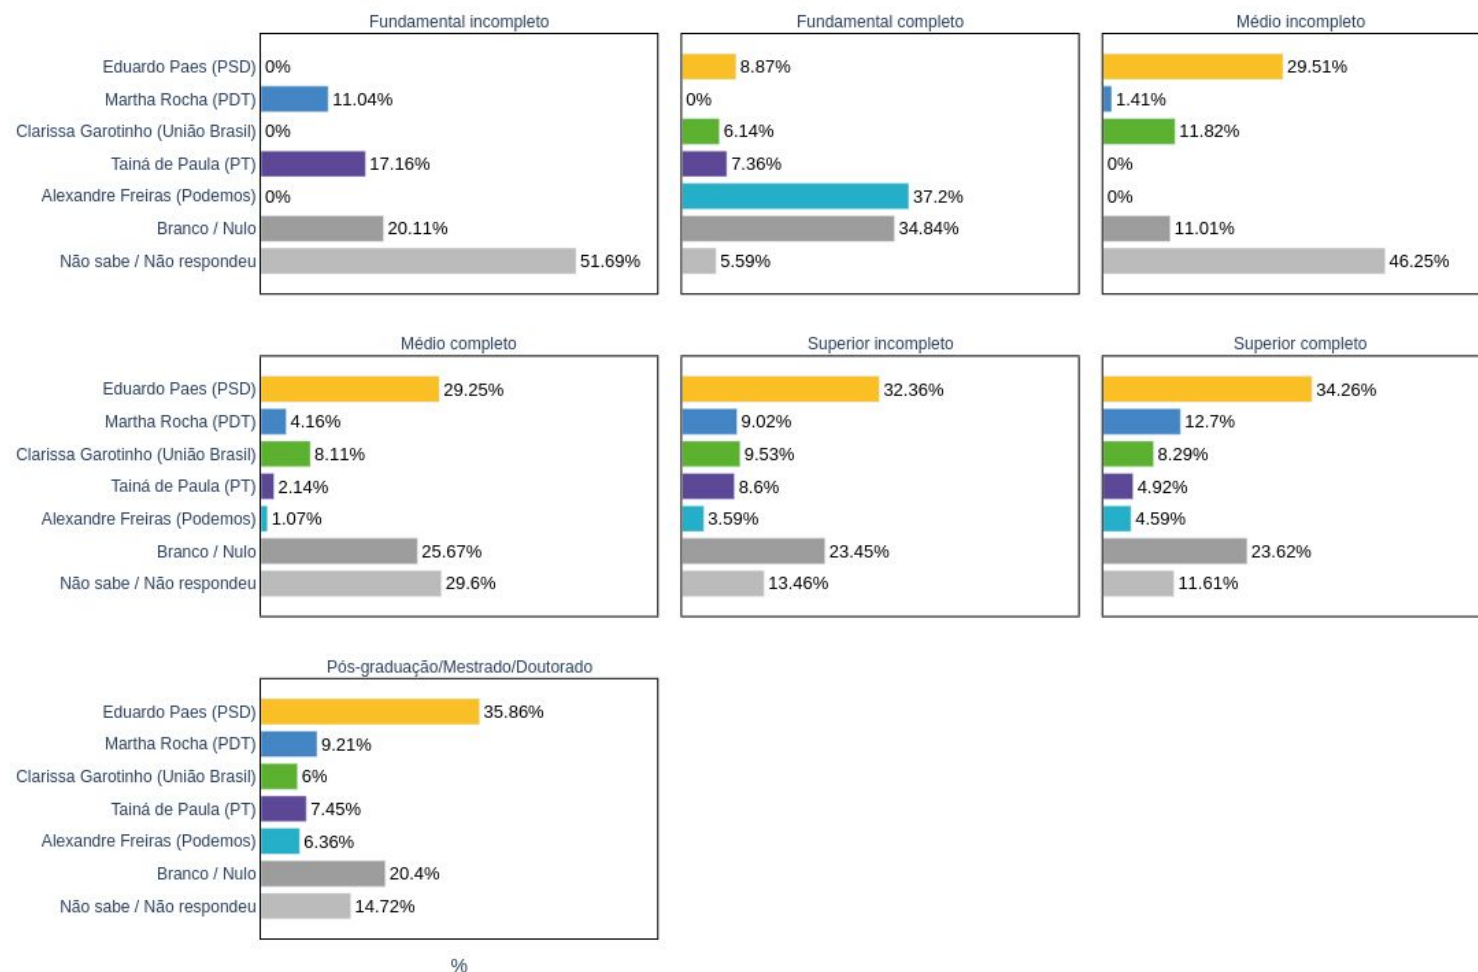

Talíria Petrone (PSOL)

Geral

Por sexo

Por faixa etária

Por raça / cor

Por escolaridade

Por renda familiar mensal

Por região de moradia

CENÁRIO 6

Alexandre Freitas (Podemos)

Clarissa Garotinho (União Brasil)

Eduardo Paes (PSD)

Martha Rocha (PDT)

Tainá de Paula (PT)

Geral

Por sexo

Por faixa etária

Por raça / cor

Por escolaridade

Por renda familiar mensal

Por região de moradia

INSTITUTO
RIO 21

Felipe Lamarca

Pesquisador