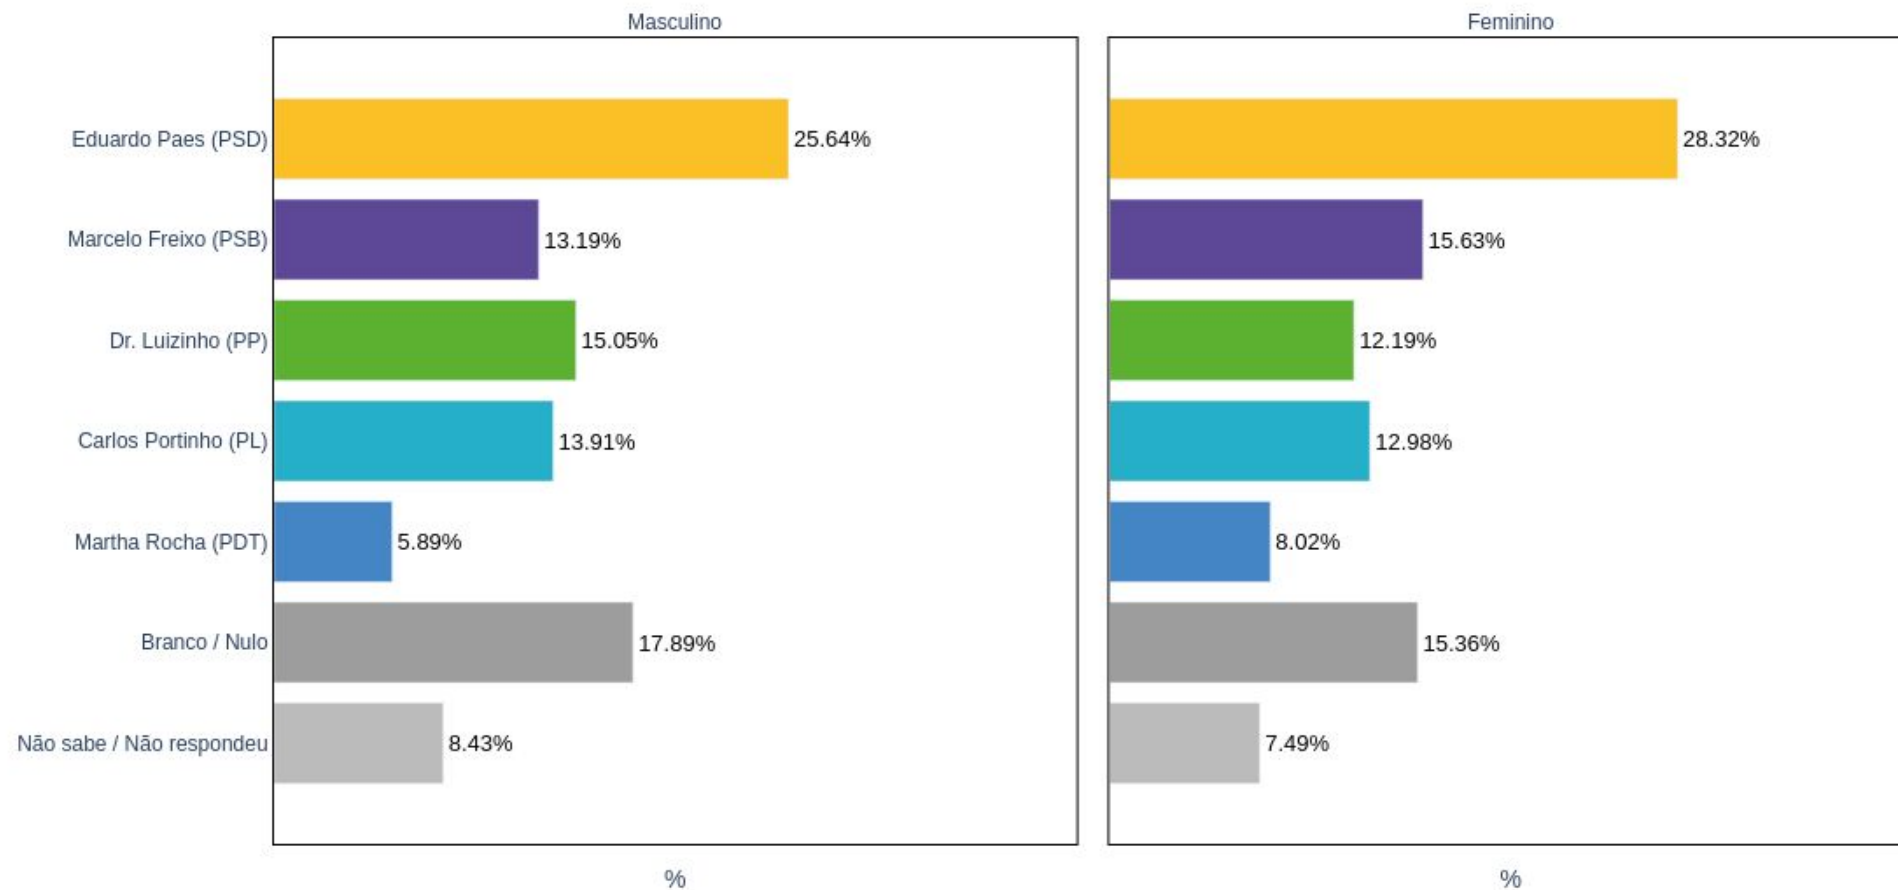

Por sexo

Por faixa etária

Por raça / cor

Por escolaridade

Por renda familiar mensal

Por região de moradia

CENÁRIO 4

Carlos Portinho (PL)

Dr. Luizinho (PP)

Eduardo Paes (PSD)

Marcelo Freixo (PSB)

Martha Rocha (PDT)

Geral

Por sexo

Por faixa etária

Por raça / cor