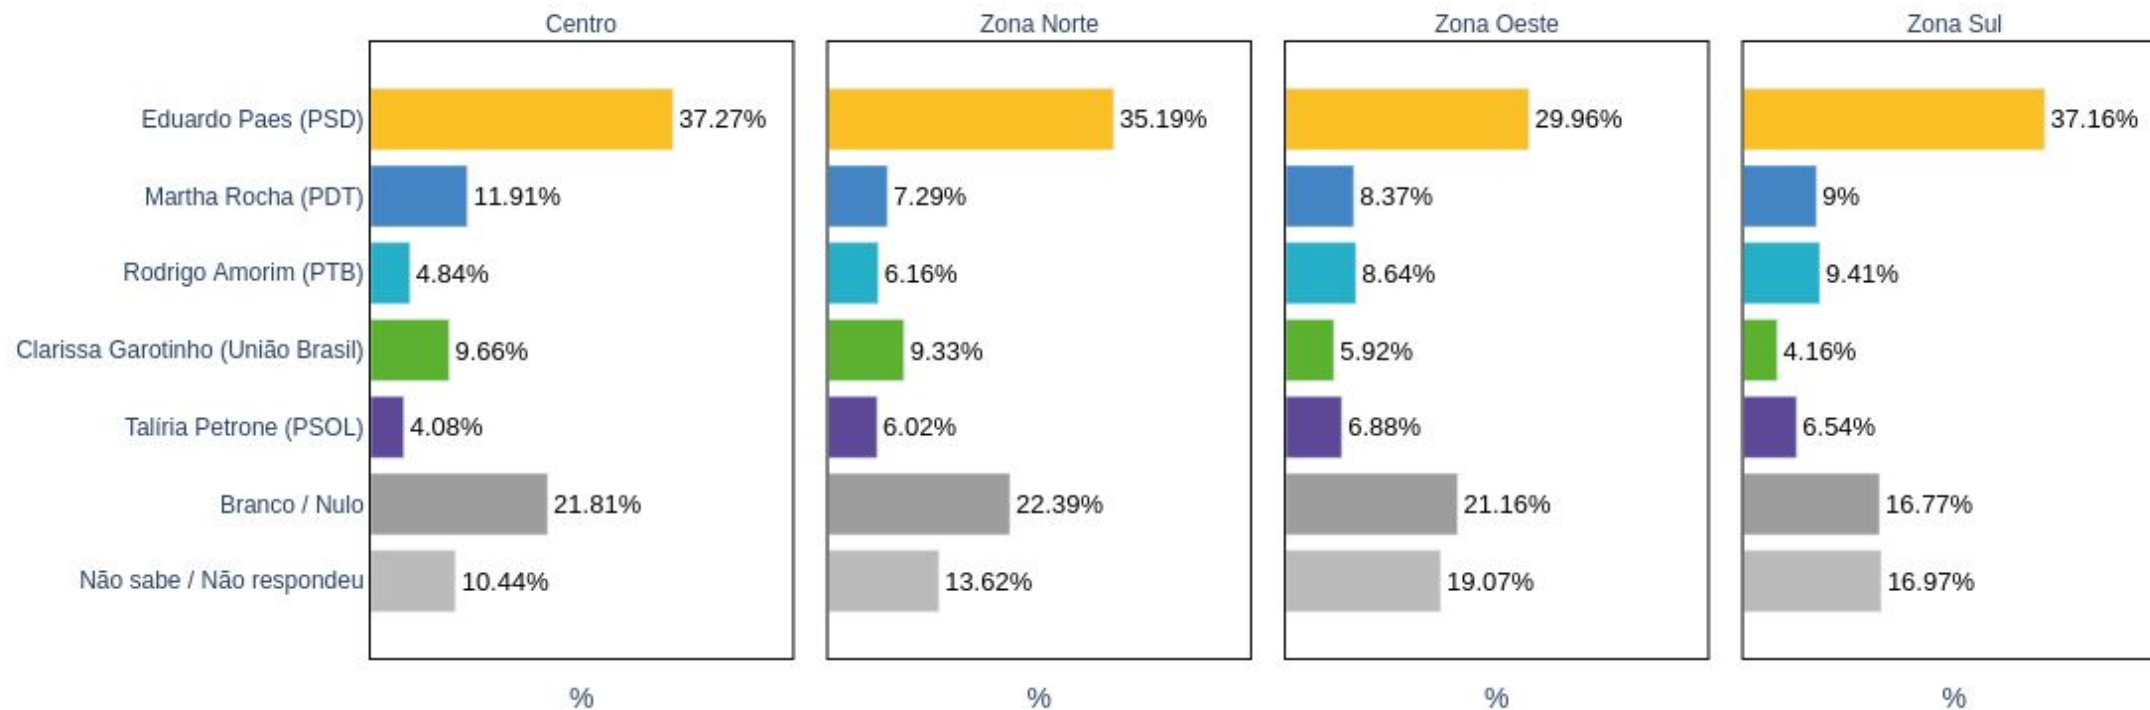

Talíria Petrone (PSOL)

Geral

Por sexo

Por faixa etária

Por raça / cor

Por escolaridade

Por renda familiar mensal

Por região de moradia

CENÁRIO 6

Alexandre Freitas (Podemos)

Clarissa Garotinho (União Brasil)

Eduardo Paes (PSD)

Martha Rocha (PDT)

Tainá de Paula (PT)

Geral

Por sexo

Por faixa etária

Por raça / cor

Por escolaridade

Por renda familiar mensal

Por região de moradia

INSTITUTO
RIO 21

Felipe Lamarca

Pesquisador