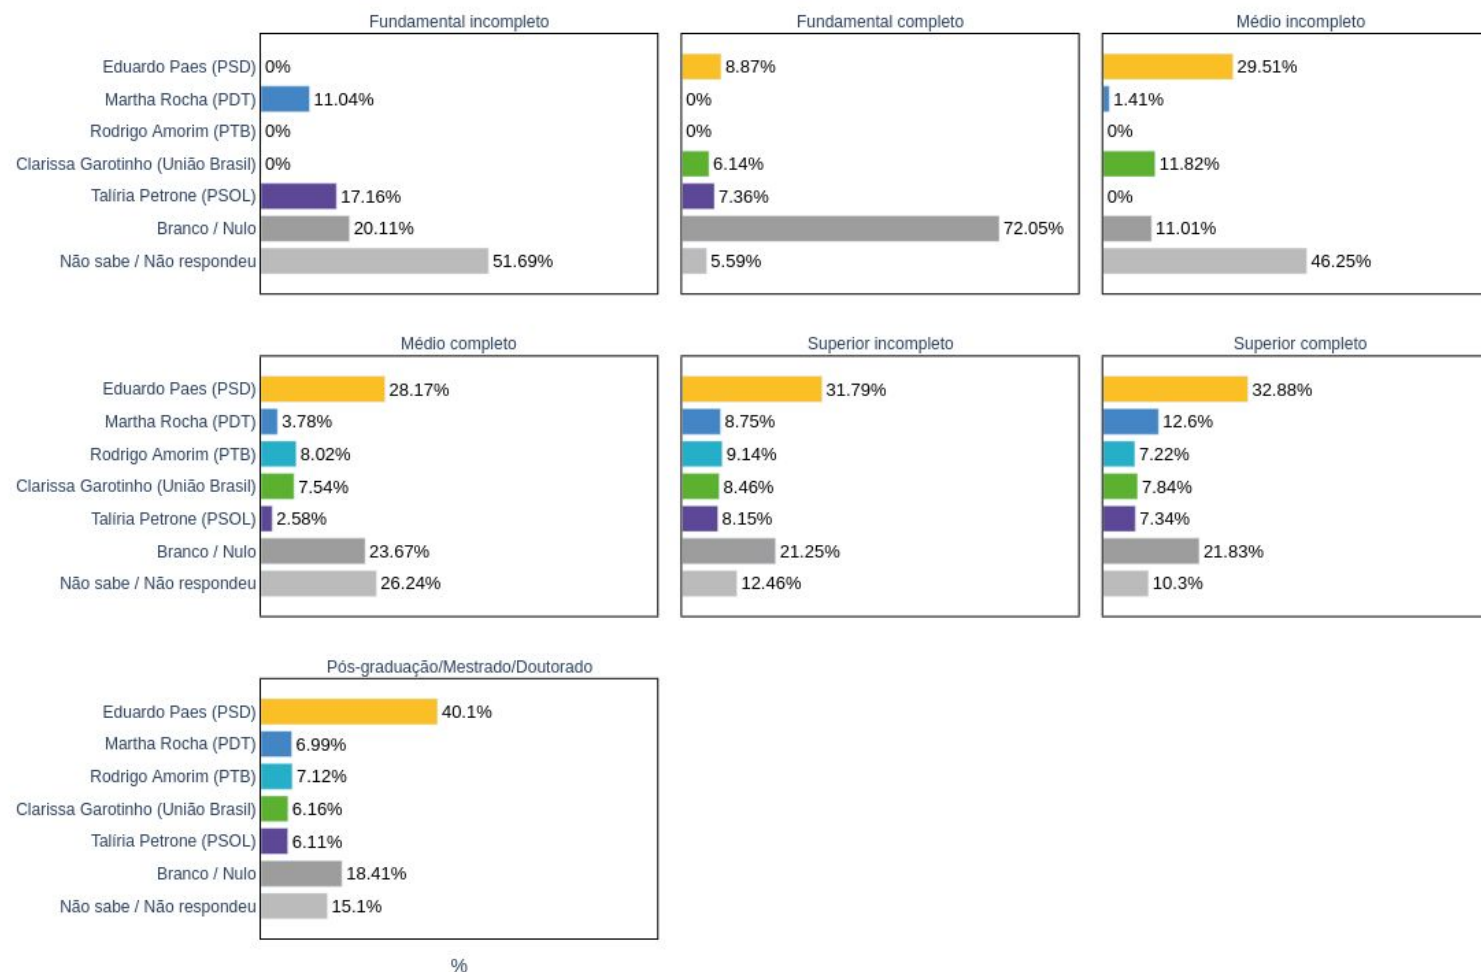

Talíria Petrone (PSOL)

Geral

Por sexo

Por faixa etária

Por raça / cor

Por escolaridade

Por renda familiar mensal

Por região de moradia

CENÁRIO 6

Alexandre Freitas (Podemos)

Clarissa Garotinho (União Brasil)

Eduardo Paes (PSD)

Martha Rocha (PDT)

Tainá de Paula (PT)

Geral

Por sexo

Por faixa etária

Por raça / cor

Por escolaridade

Por renda familiar mensal

Por região de moradia

INSTITUTO
RIO 21

Felipe Lamarca

Pesquisador