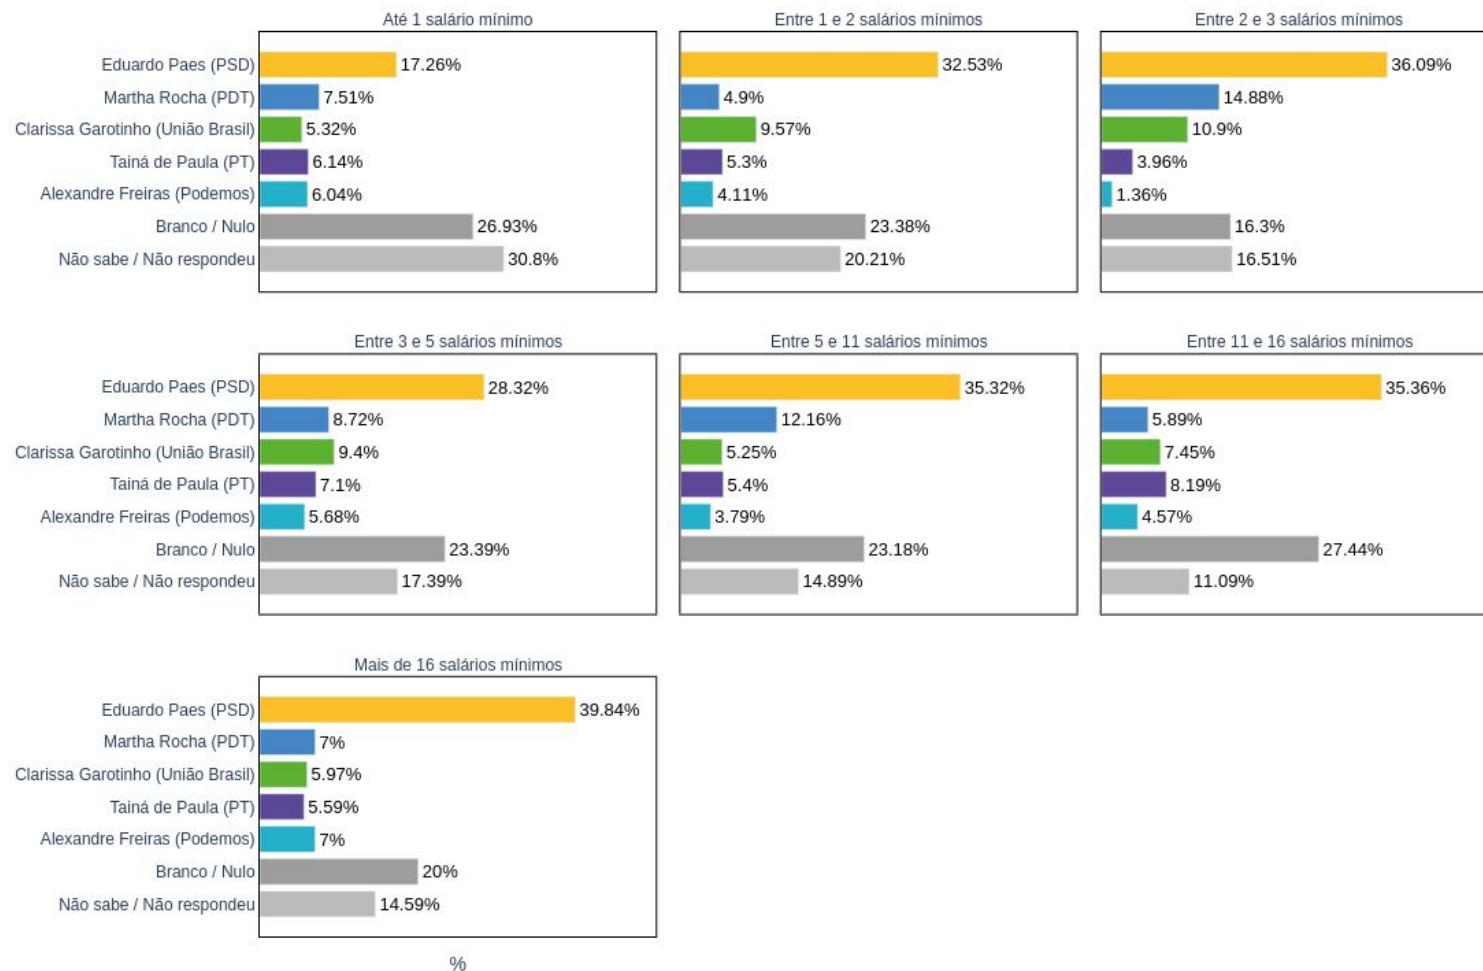

Por faixa etária

Por raça / cor

Por escolaridade

Por renda familiar mensal

Por região de moradia

INSTITUTO
RIO 21

Felipe Lamarca

Pesquisador