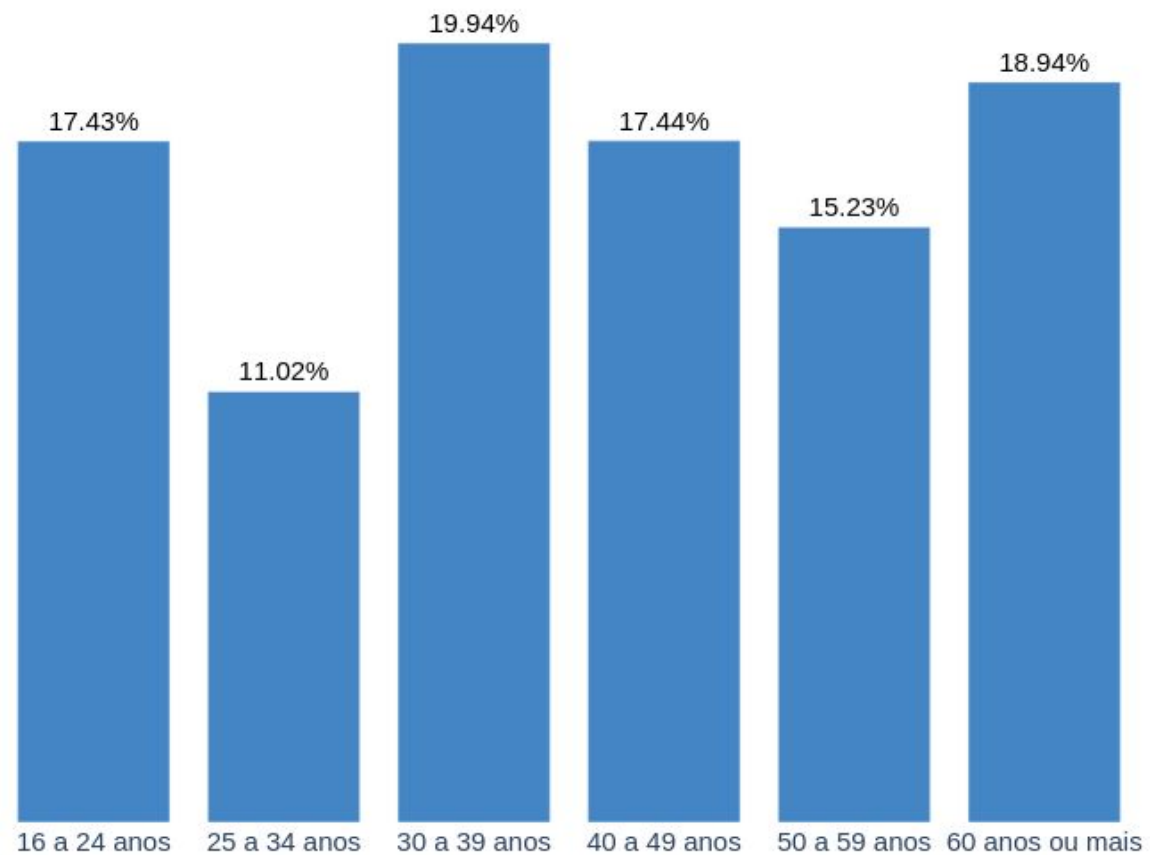

INTENÇÃO DE VOTOS PARA PREFEITO DO RIO DE JANEIRO

Pesquisa encomendada pelo Diário do Rio

DIÁRIO
do RIO

Nota metodológica

- Amostra não probabilística com 1.476 respondentes
- Amostra ponderada por características da população carioca (sexo, cor/raça e faixa etária)
- Período de coleta *online*: 09/01/2023 a 12/01/2023

AMOSTRA PONDERADA

Sexo

Faixa etária

Raça / cor

Escolaridade

Renda familiar mensal

Região de moradia

CENÁRIO 1