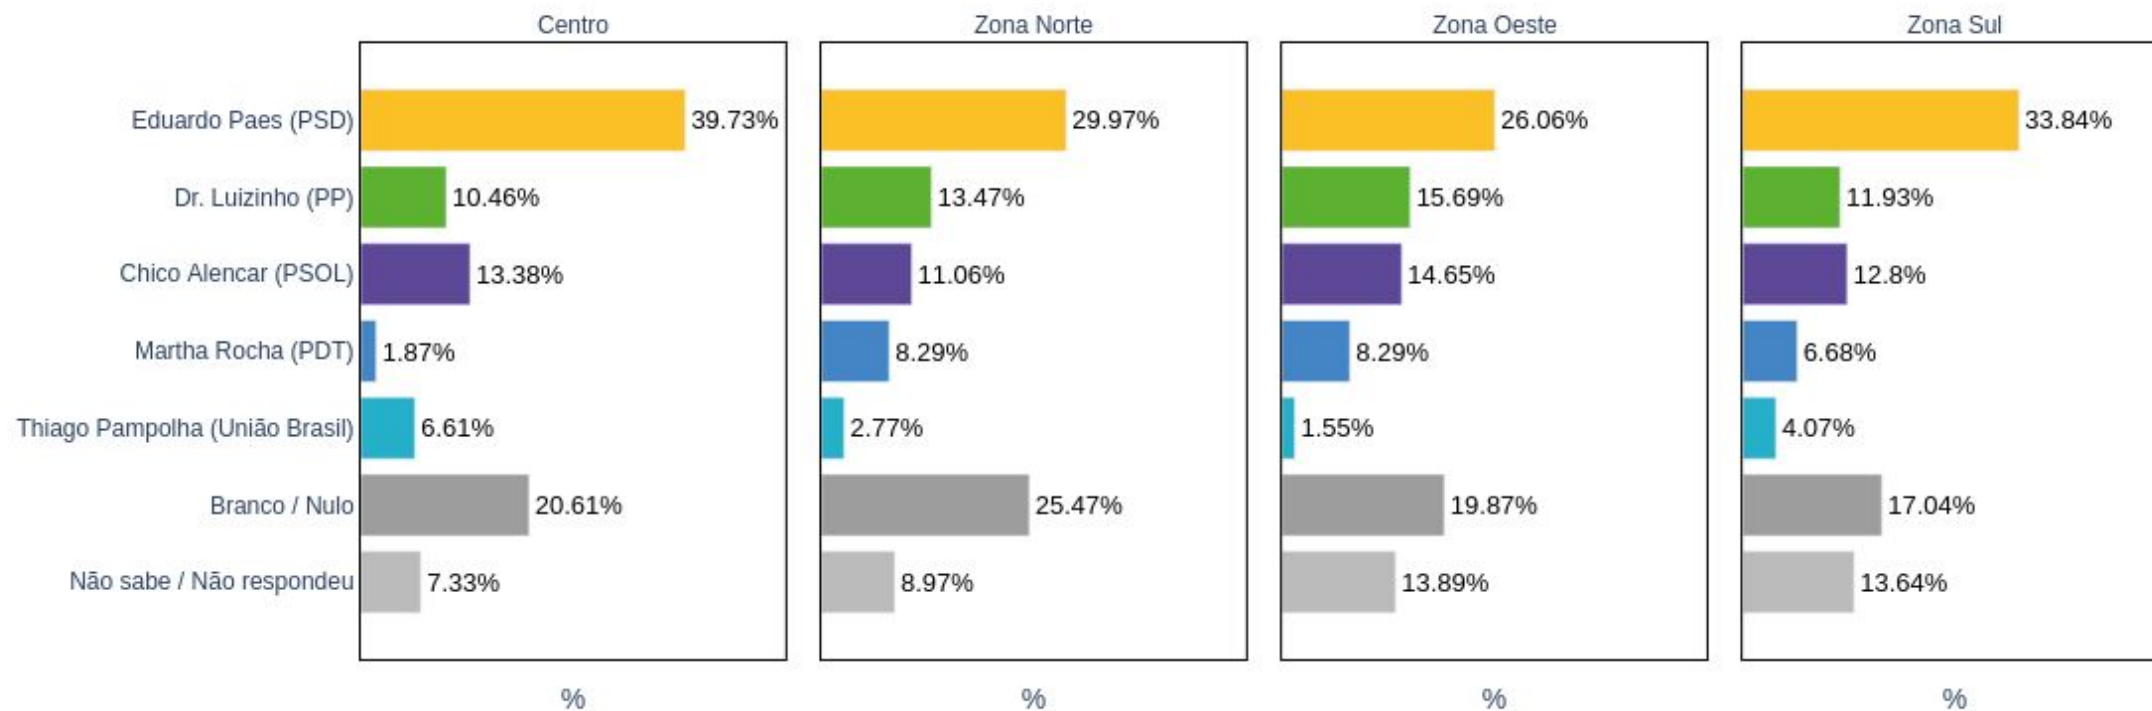

Por região de moradia

CENÁRIO 3

Chico Alencar (PSOL)

Dr. Luizinho (PP)

Eduardo Paes (PSD)

Martha Rocha (PDT)

Thiago Pampolha (União Brasil)

Geral

Por sexo

Por faixa etária

Por raça / cor

Por escolaridade

Por renda familiar mensal

Por região de moradia

CENÁRIO 4

Carlos Portinho (PL)

Dr. Luizinho (PP)

Eduardo Paes (PSD)

Marcelo Freixo (PSB)

Martha Rocha (PDT)

Geral

Por sexo

Por faixa etária

Por raça / cor