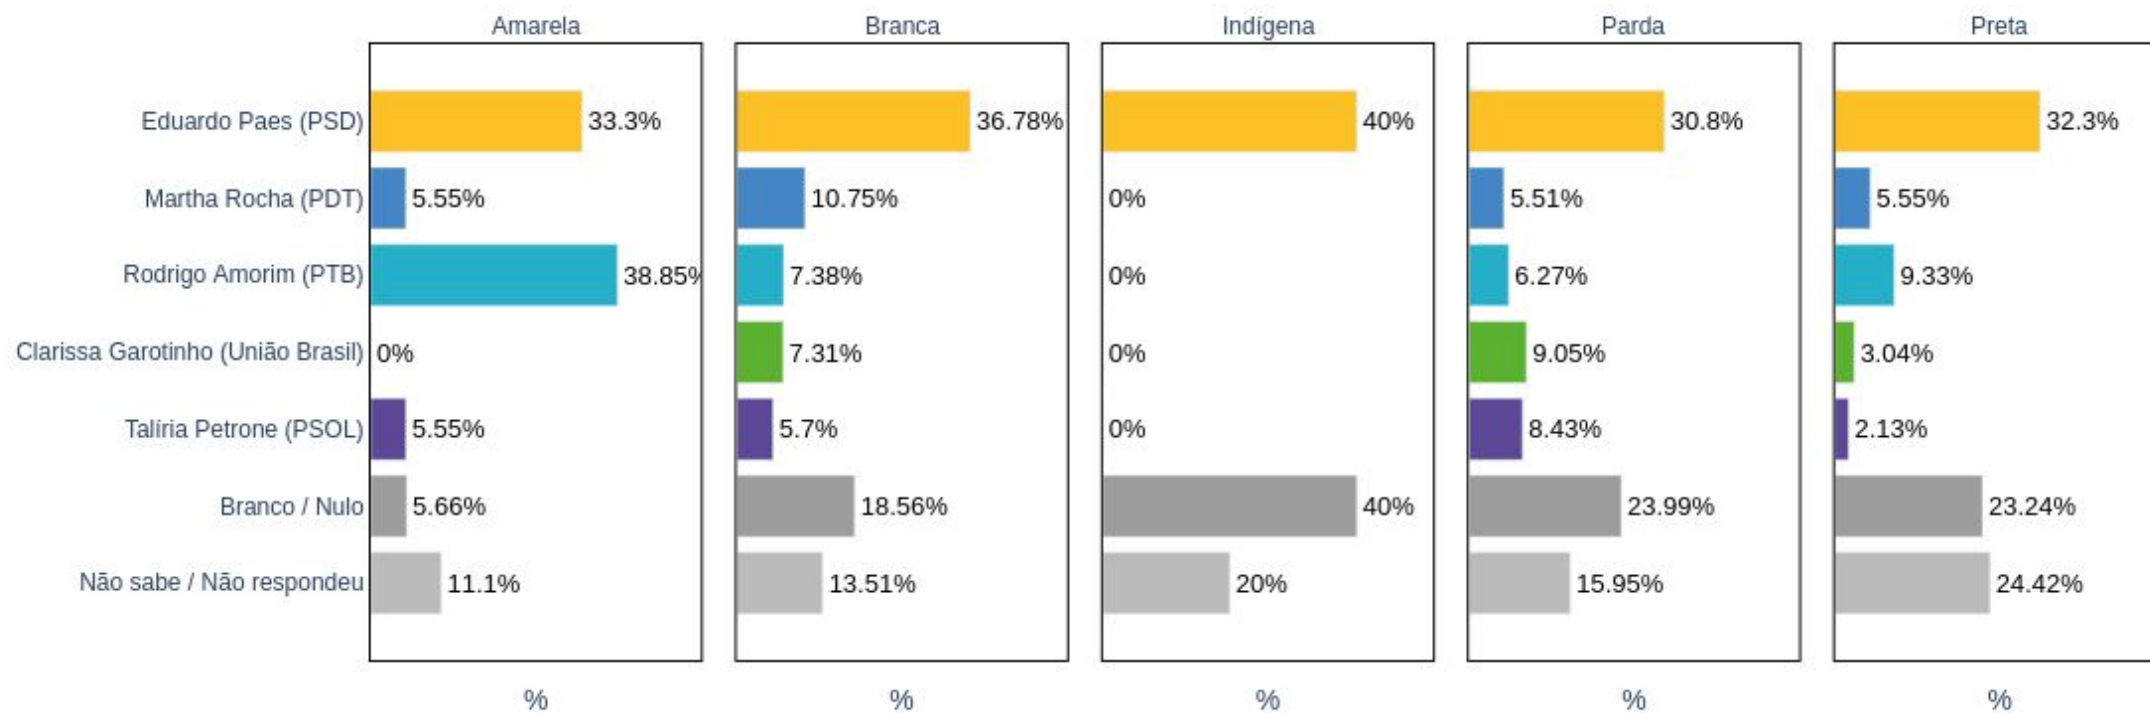

Por escolaridade

Por renda familiar mensal

Por região de moradia

CENÁRIO 5

Clarissa Garotinho (União Brasil)

Eduardo Paes (PSD)

Martha Rocha (PDT)

Rodrigo Amorim (PTB)

Talíria Petrone (PSOL)

Geral

Por sexo

Por faixa etária

Por raça / cor

Por escolaridade

Por renda familiar mensal

Por região de moradia

CENÁRIO 6

Alexandre Freitas (Podemos)

Clarissa Garotinho (União Brasil)

Eduardo Paes (PSD)

Martha Rocha (PDT)

Tainá de Paula (PT)

Geral

Por sexo

Por faixa etária

Por raça / cor

Por escolaridade

Por renda familiar mensal

Por região de moradia

INSTITUTO
RIO 21

Felipe Lamarca

Pesquisador