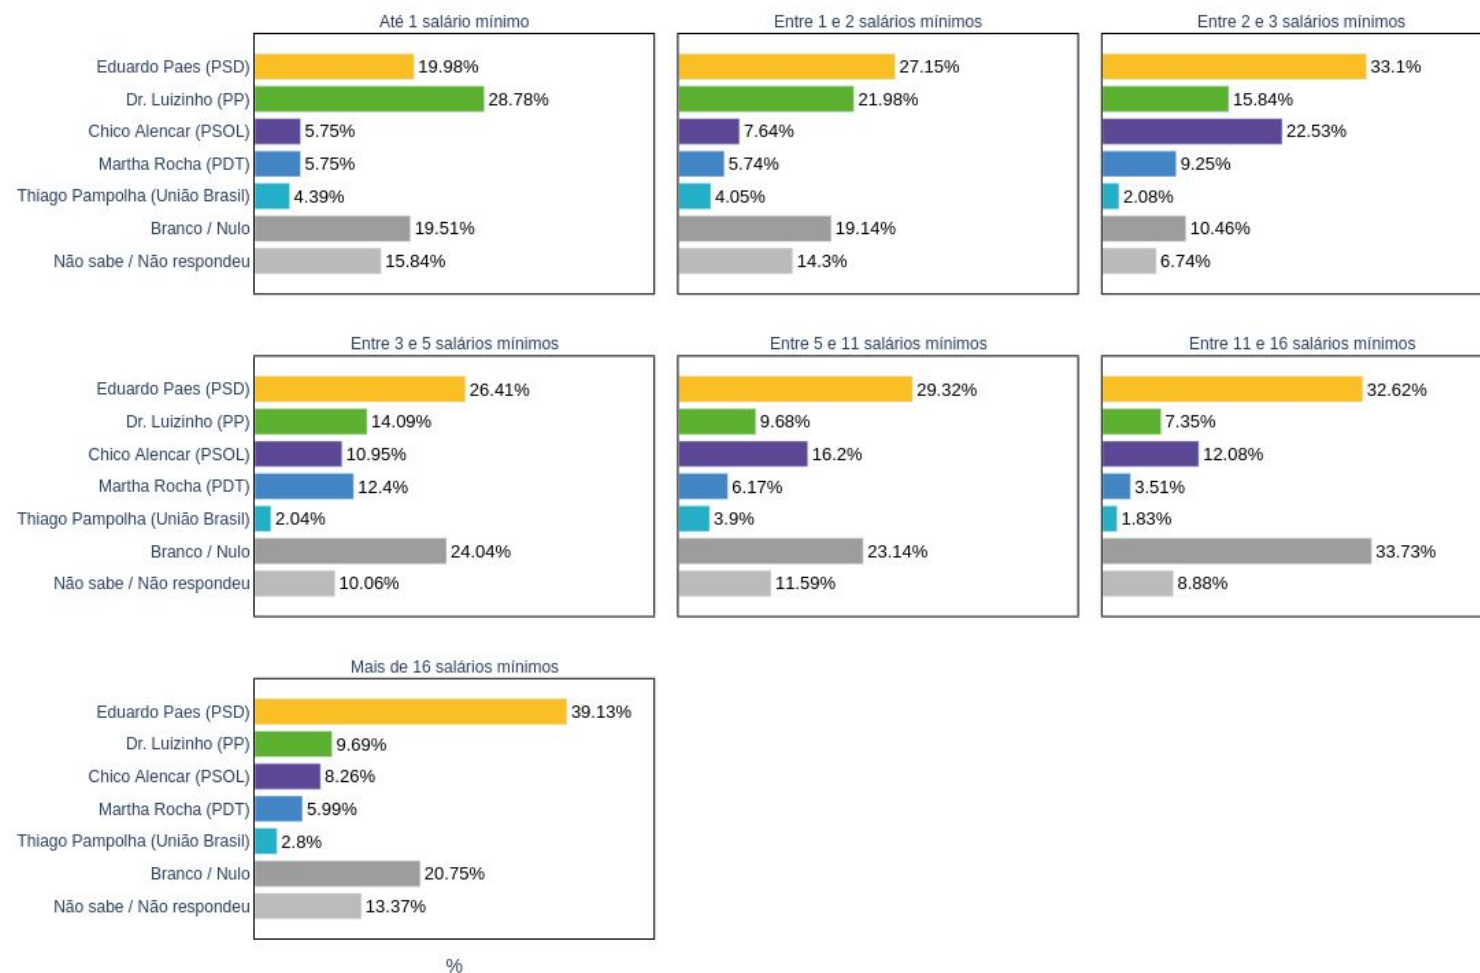

Por sexo

Por faixa etária

Por raça / cor

Por escolaridade

Por renda familiar mensal

Por região de moradia

CENÁRIO 4

Carlos Portinho (PL)

Dr. Luizinho (PP)

Eduardo Paes (PSD)

Marcelo Freixo (PSB)

Martha Rocha (PDT)

Geral

Por sexo

Por faixa etária

Por raça / cor