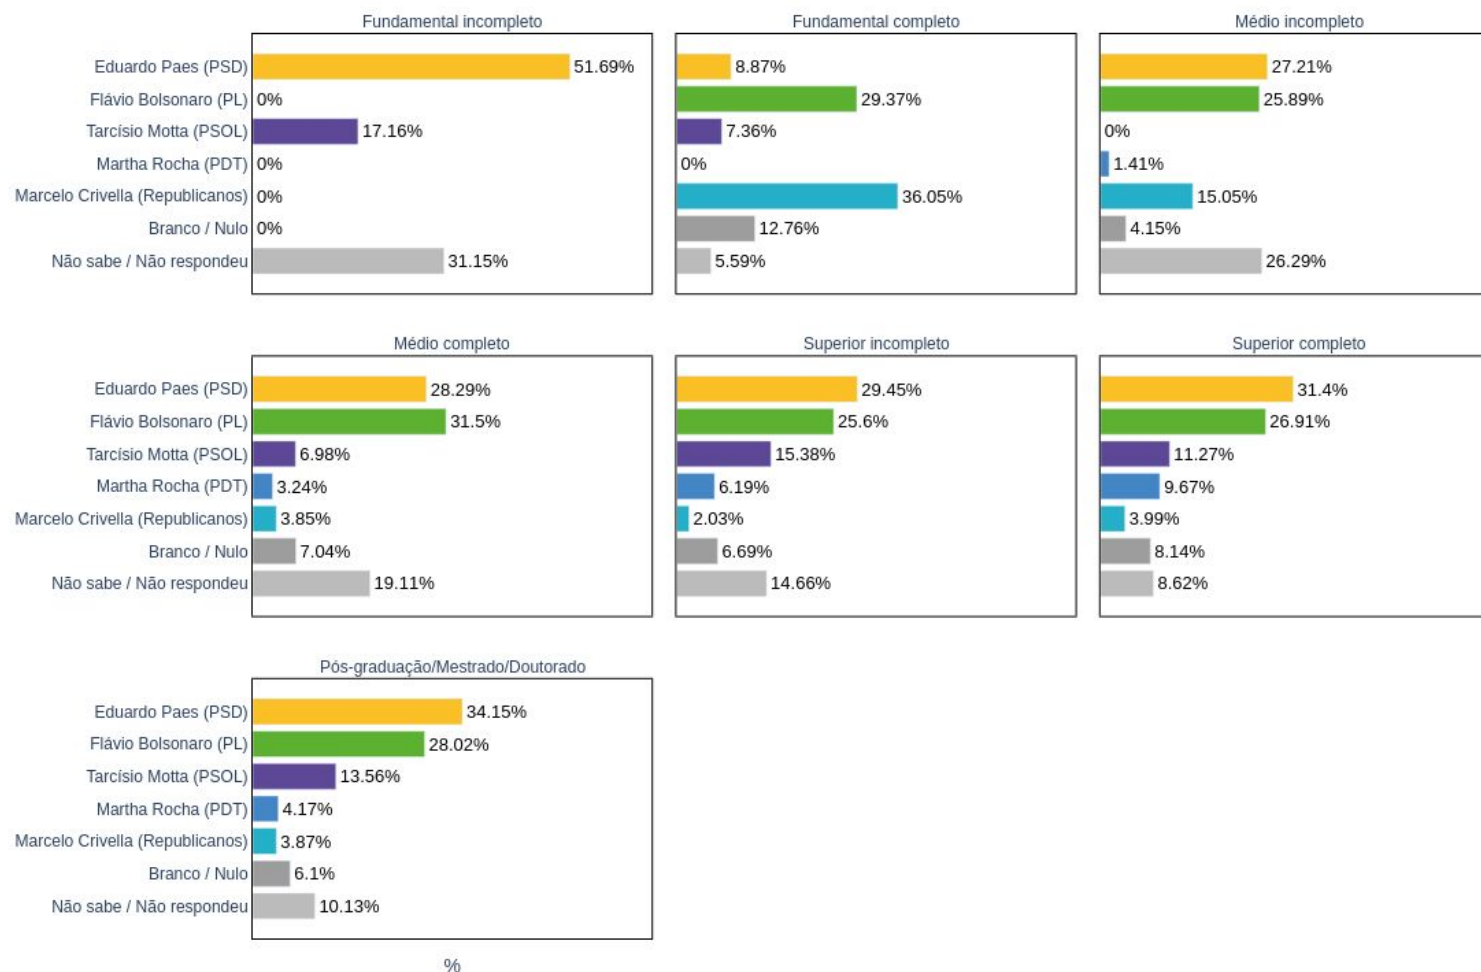

Por escolaridade