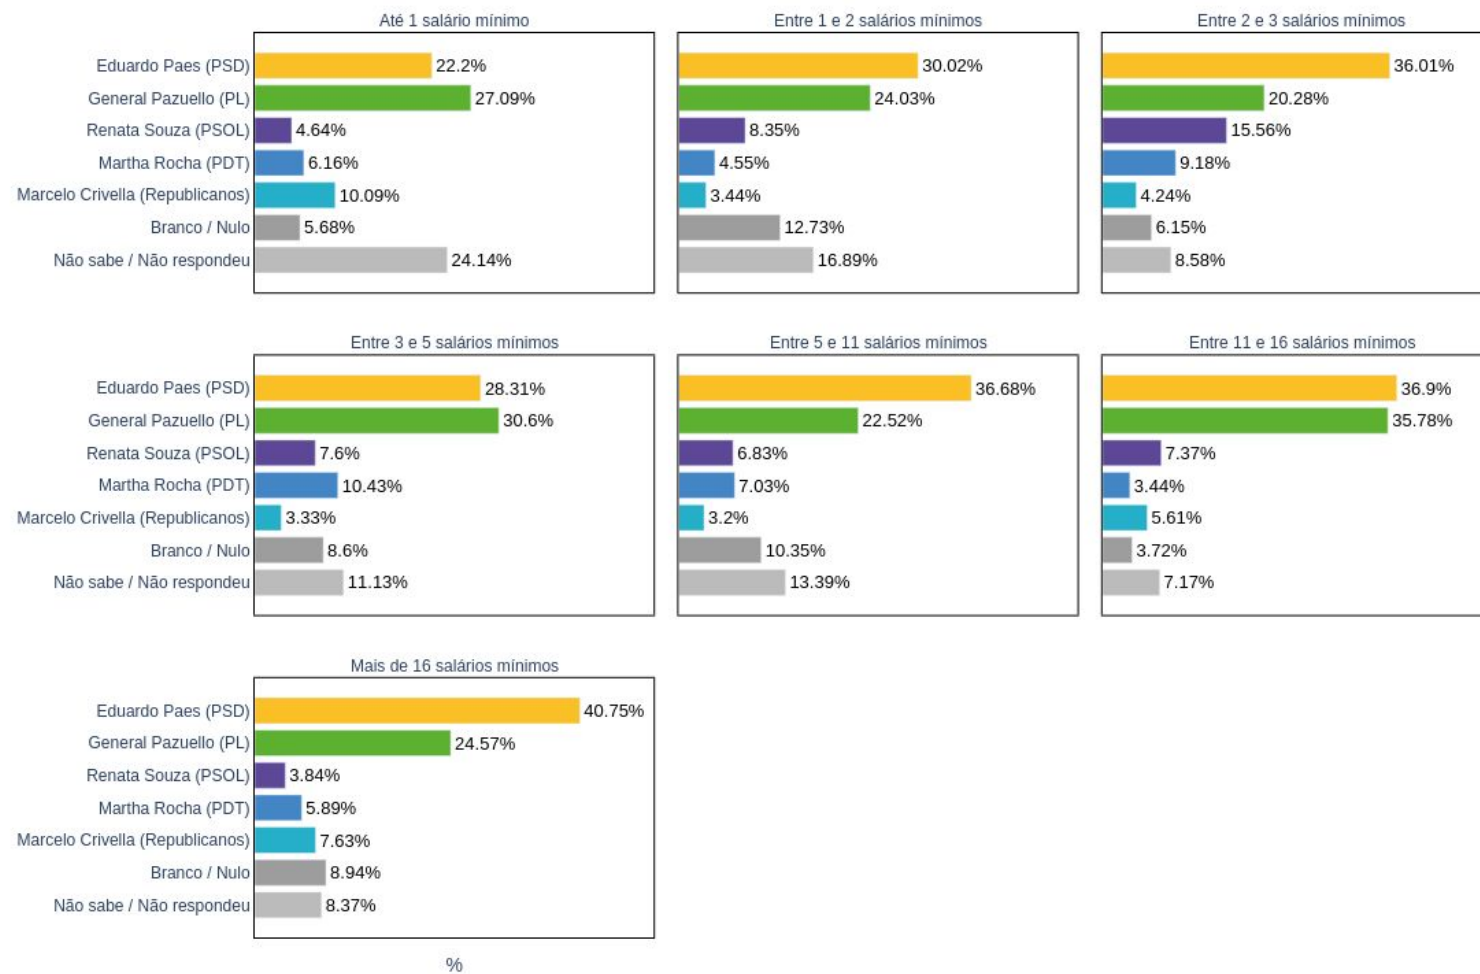

Martha Rocha (PDT)

Renata Souza (PSOL)

Geral

Por sexo

Por faixa etária

Por raça / cor

Por escolaridade

Por renda familiar mensal

Por região de moradia

CENÁRIO 3

Chico Alencar (PSOL)

Dr. Luizinho (PP)

Eduardo Paes (PSD)

Martha Rocha (PDT)

Thiago Pampolha (União Brasil)

Geral

Por sexo

Por faixa etária

Por raça / cor

Por escolaridade

Por renda familiar mensal

Por região de moradia

CENÁRIO 4

Carlos Portinho (PL)