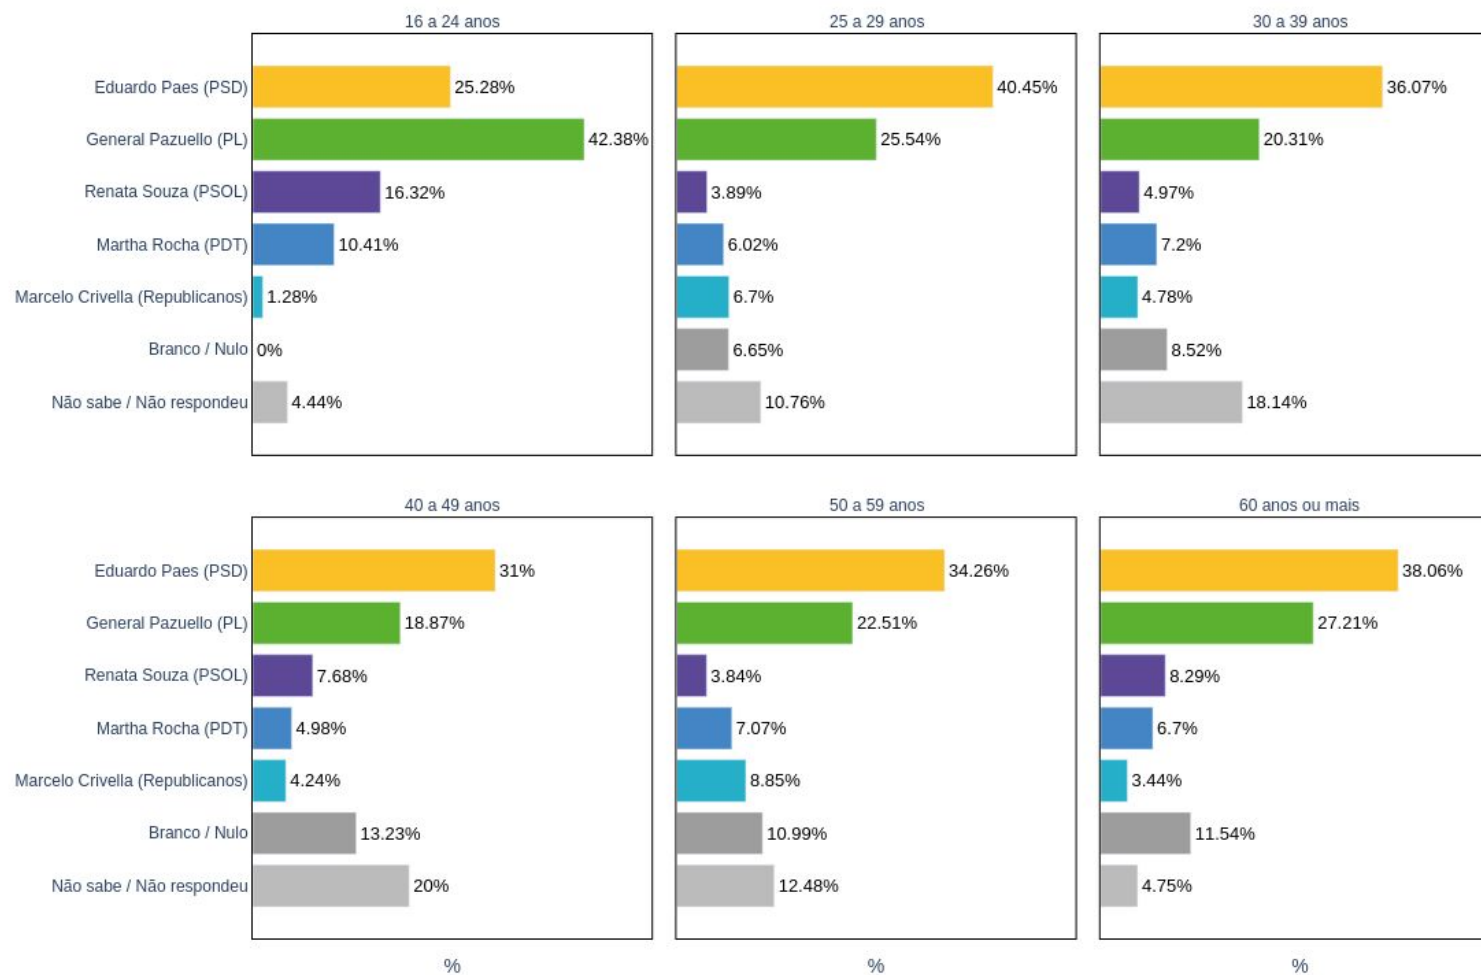

Martha Rocha (PDT)

Renata Souza (PSOL)

Geral

Por sexo

Por faixa etária

Por raça / cor

Por escolaridade

Por renda familiar mensal

Por sexo

Por faixa etária

Por raça / cor

Por escolaridade

Por renda familiar mensal

Por região de moradia

CENÁRIO 4

Carlos Portinho (PL)