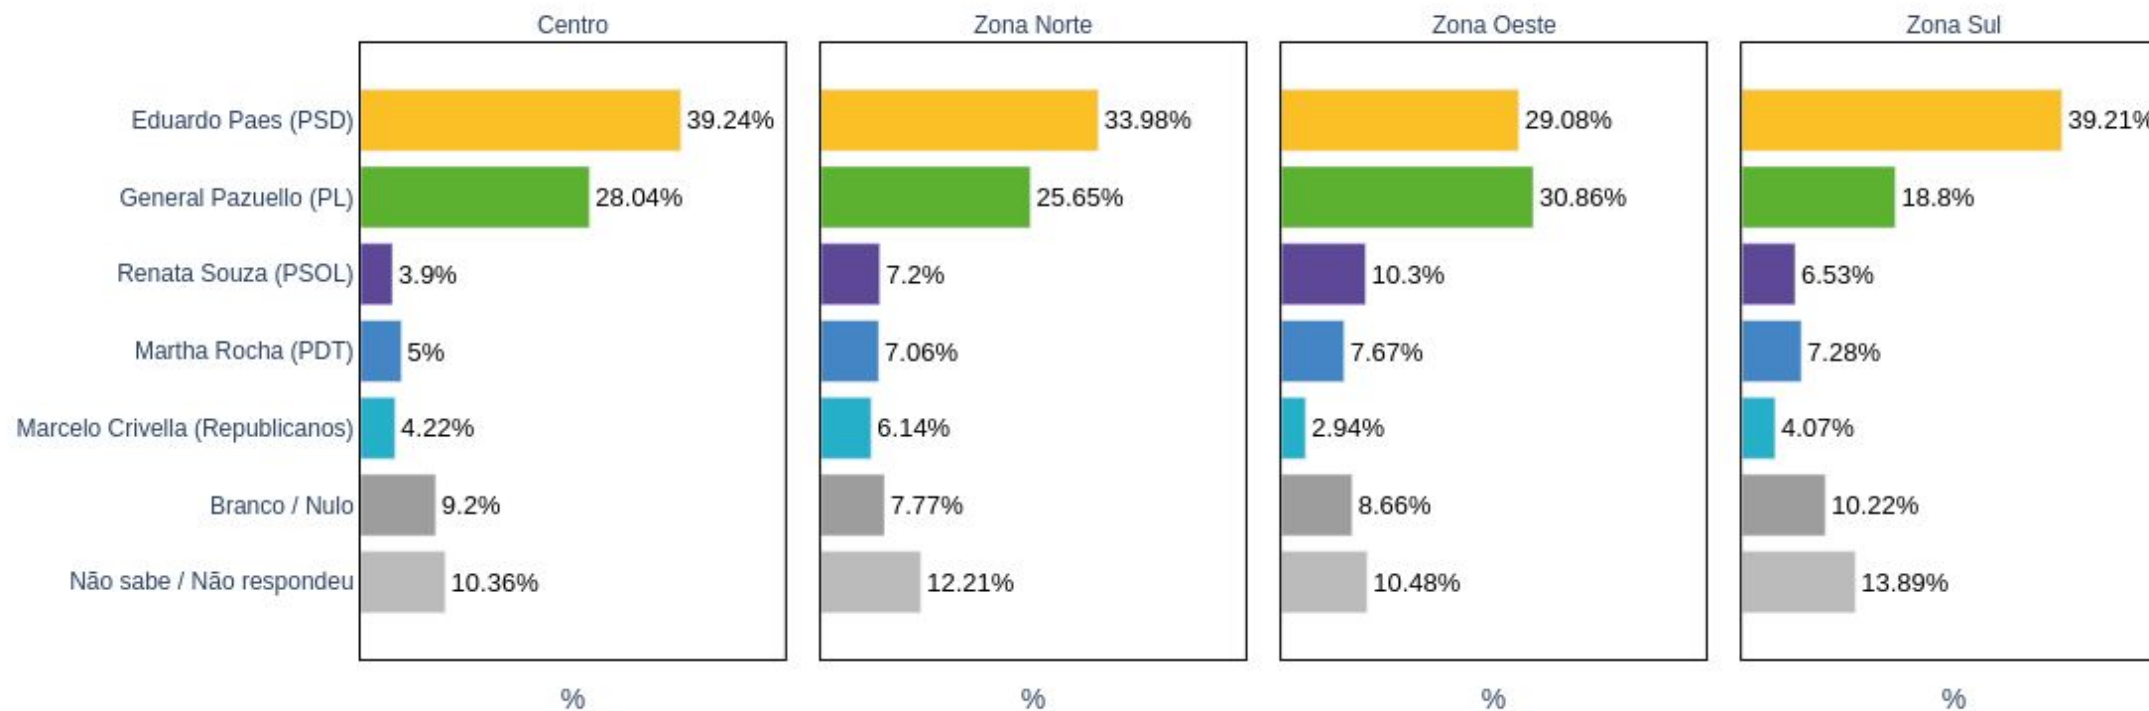

Martha Rocha (PDT)

Renata Souza (PSOL)

Geral

Por sexo

Por faixa etária

Por raça / cor

Por escolaridade

Por renda familiar mensal

Por região de moradia

CENÁRIO 3

Chico Alencar (PSOL)

Dr. Luizinho (PP)

Eduardo Paes (PSD)

Martha Rocha (PDT)

Thiago Pampolha (União Brasil)

Geral

Por sexo

Por faixa etária

Por raça / cor

Por escolaridade

Por renda familiar mensal

Por região de moradia

CENÁRIO 4

Carlos Portinho (PL)