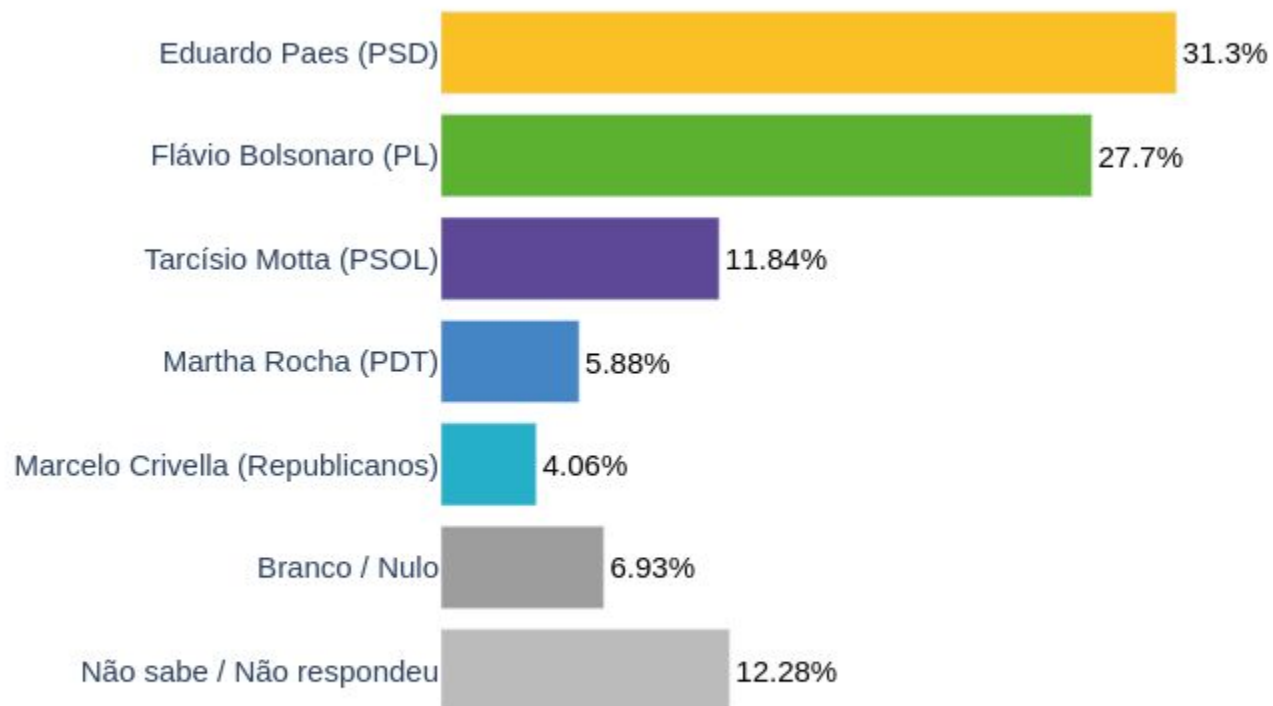

AMOSTRA PONDERADA

Sexo

Faixa etária

Raça / cor

Escolaridade

Renda familiar mensal

Região de moradia

CENÁRIO 1

Eduardo Paes (PSD)

Flávio Bolsonaro (PL)

Marcelo Crivella (Republicanos)

Martha Rocha (PDT)

Tarcísio Motta (PSOL)

Geral

Por sexo

Por faixa etária