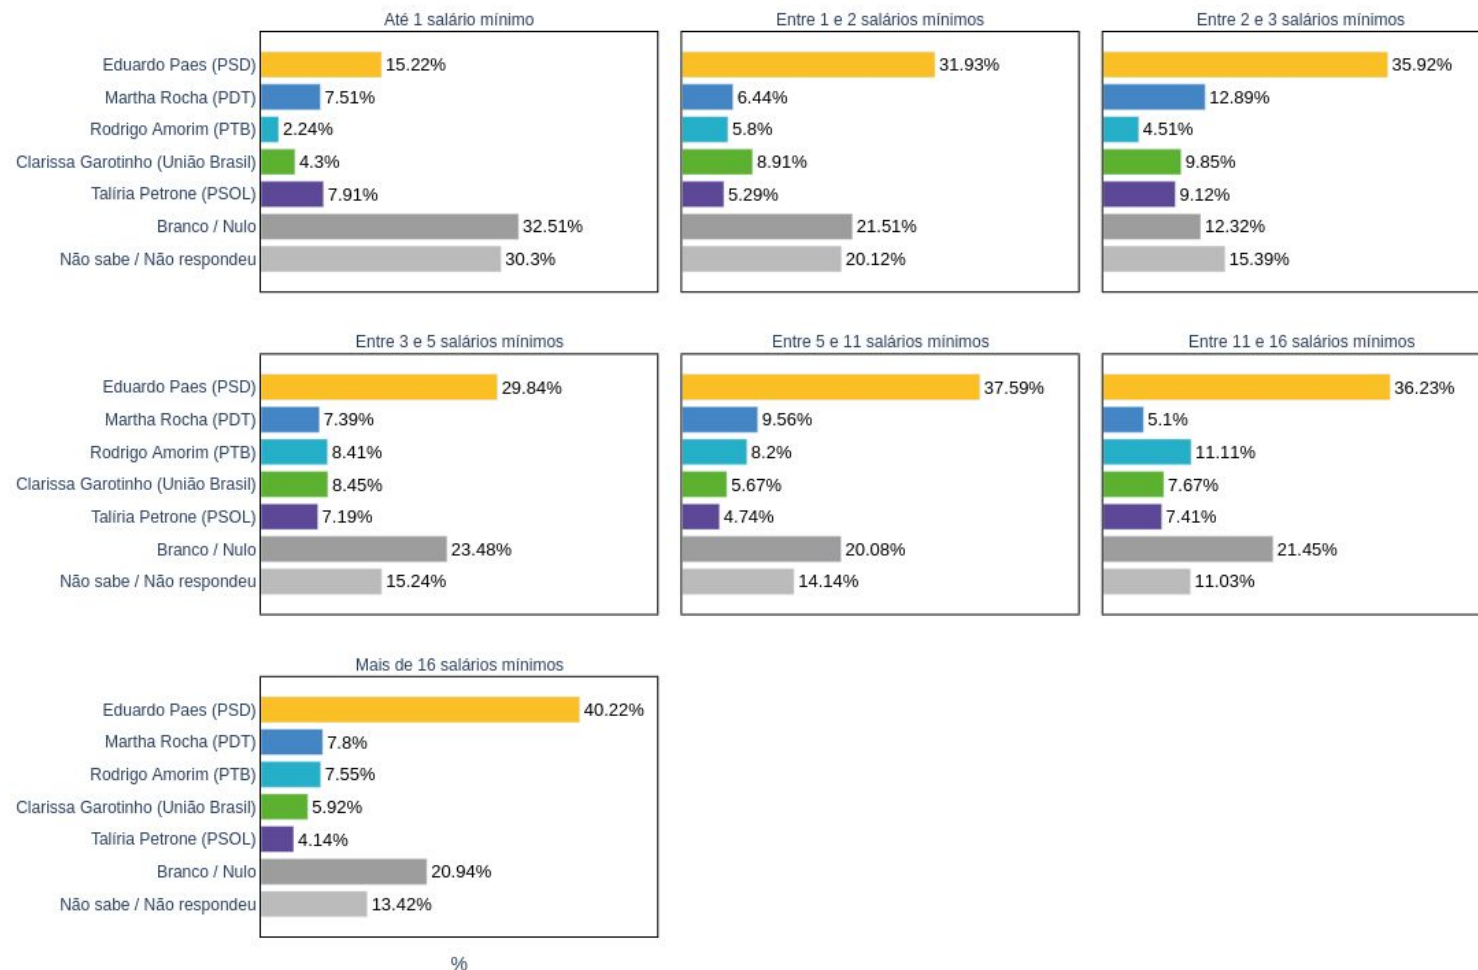

Talíria Petrone (PSOL)

Geral

Por sexo

Por faixa etária

Por raça / cor

Por escolaridade

Por renda familiar mensal

Por região de moradia

CENÁRIO 6

Alexandre Freitas (Podemos)

Clarissa Garotinho (União Brasil)

Eduardo Paes (PSD)

Martha Rocha (PDT)

Tainá de Paula (PT)

Geral

Por sexo