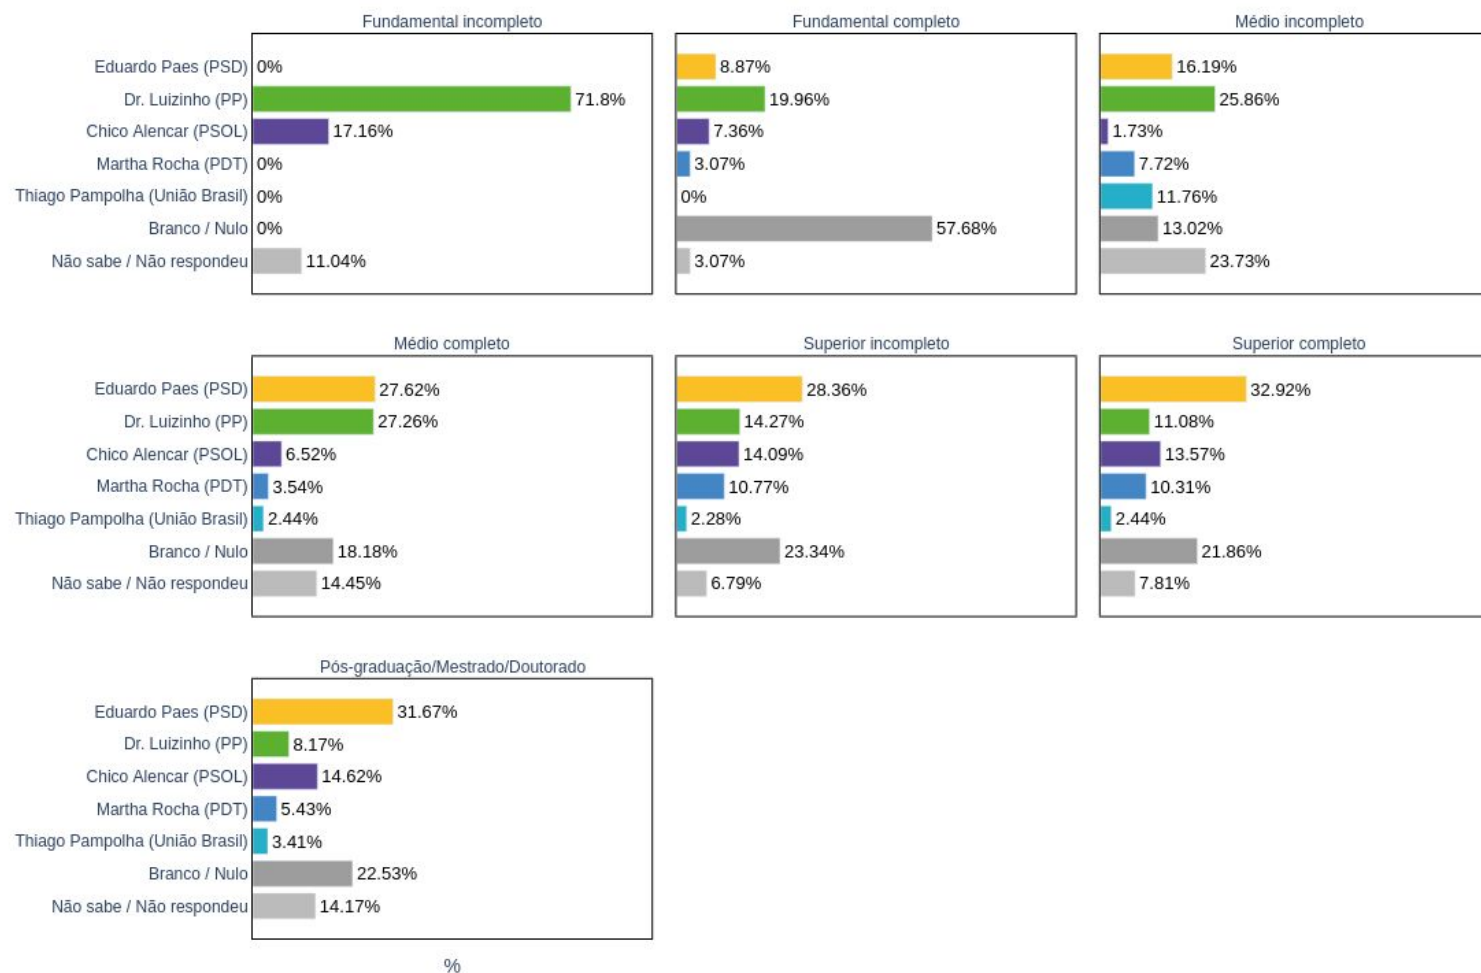

Por sexo

Por faixa etária

Por raça / cor

Por escolaridade

Por renda familiar mensal

Por região de moradia

CENÁRIO 4

Carlos Portinho (PL)

Dr. Luizinho (PP)

Eduardo Paes (PSD)

Marcelo Freixo (PSB)

Martha Rocha (PDT)

Geral

Por sexo

Por faixa etária

Por raça / cor