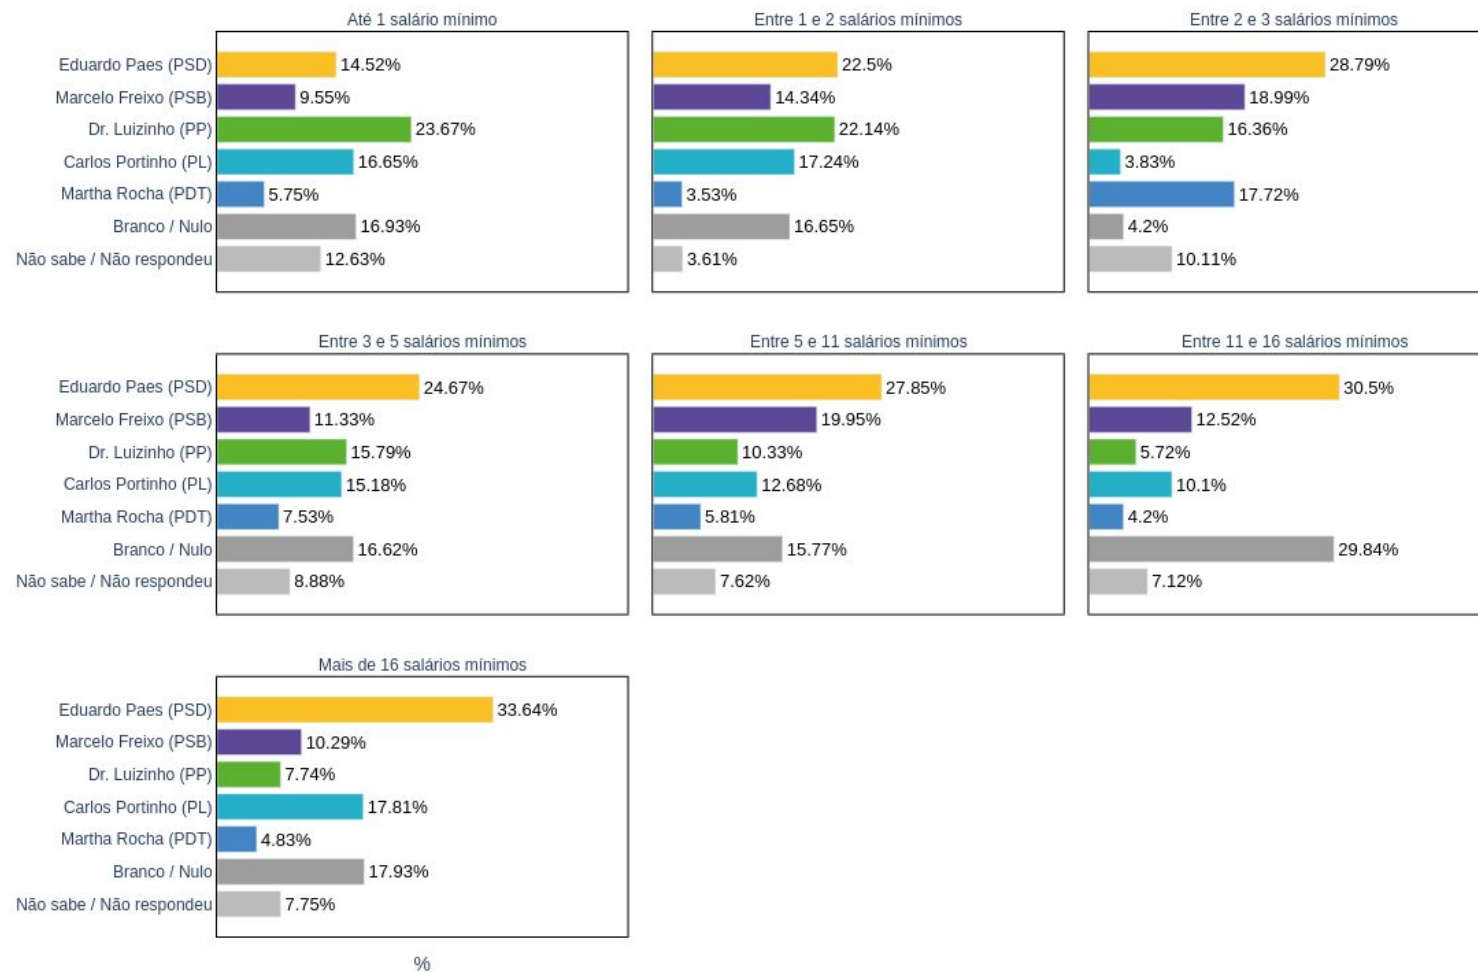

Por renda familiar mensal