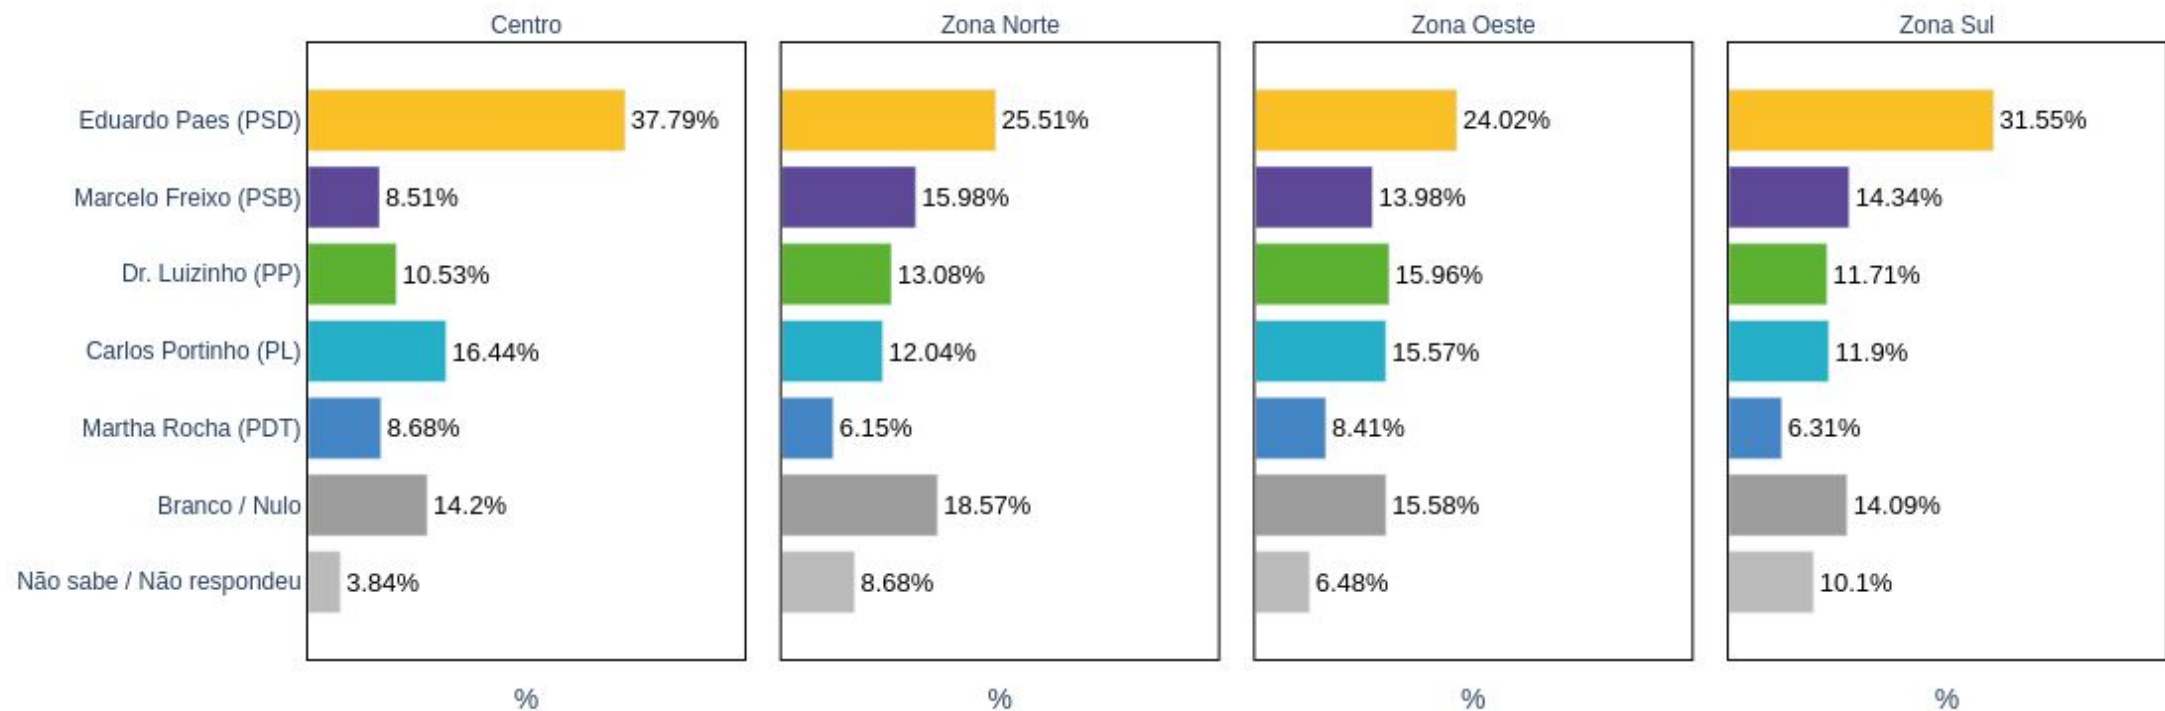

Por região de moradia