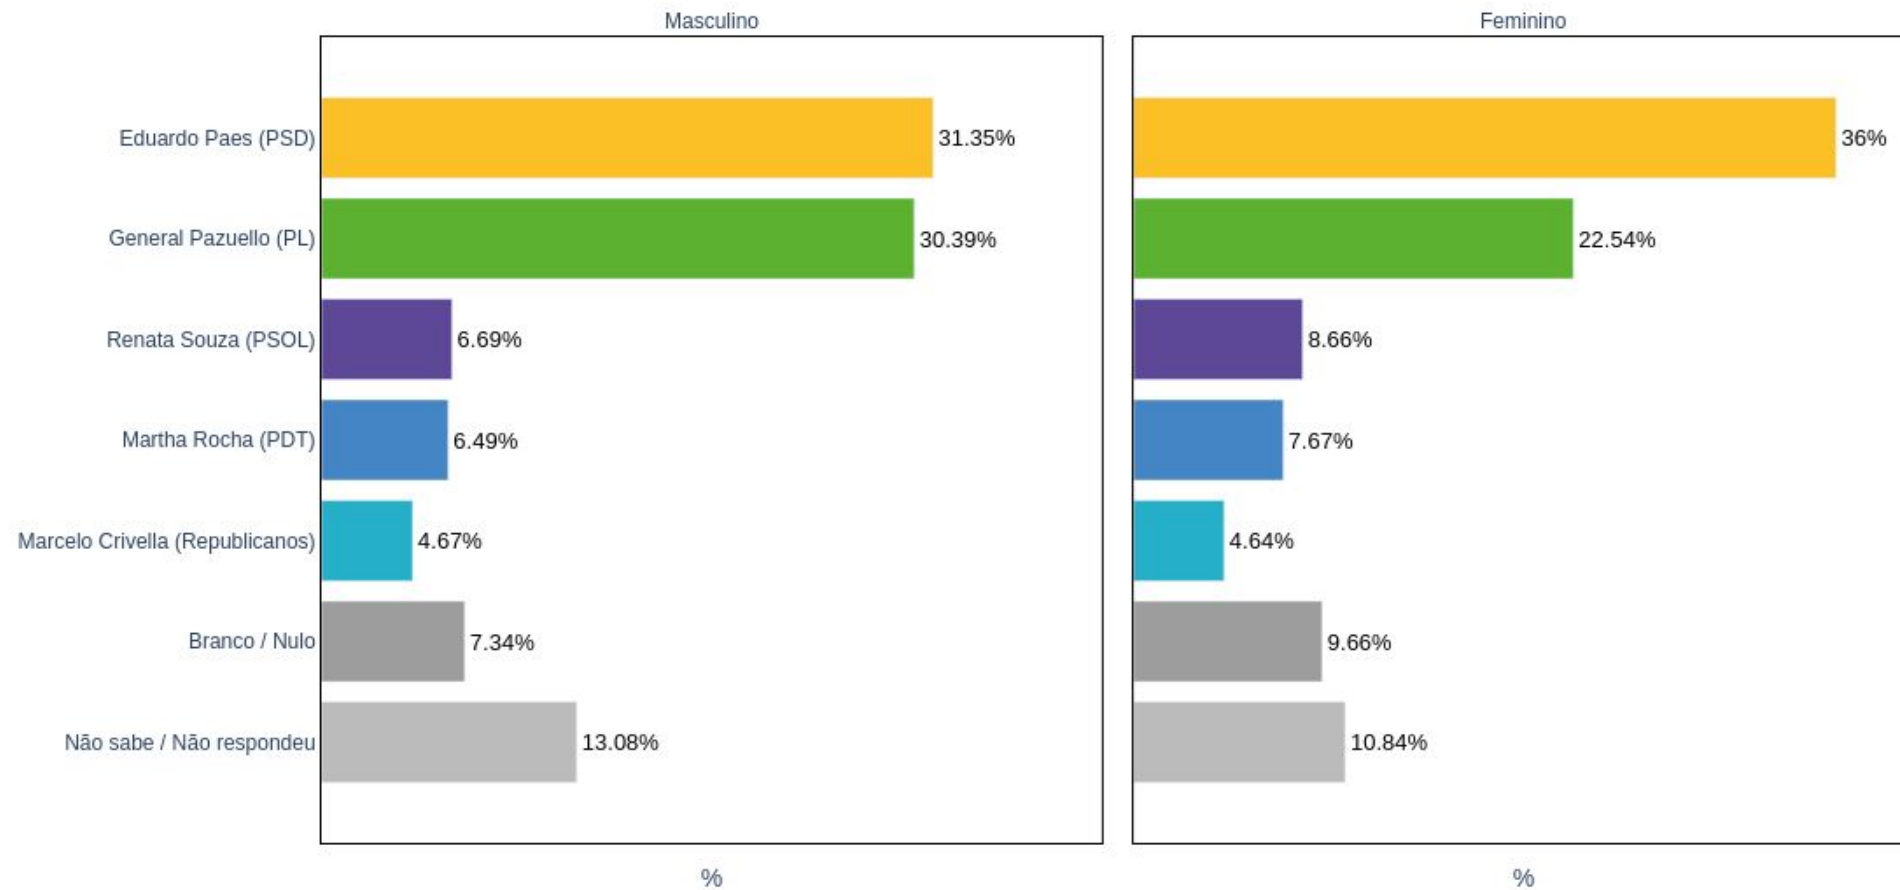

Por raça / cor

Por escolaridade

Por renda familiar mensal

Por região de moradia

CENÁRIO 2

Eduardo Paes (PSD)

General Pazuello (PL)

Marcelo Crivella (Republicanos)

Martha Rocha (PDT)

Renata Souza (PSOL)

Geral

Por sexo

Por faixa etária

Por raça / cor

Por escolaridade

Por renda familiar mensal