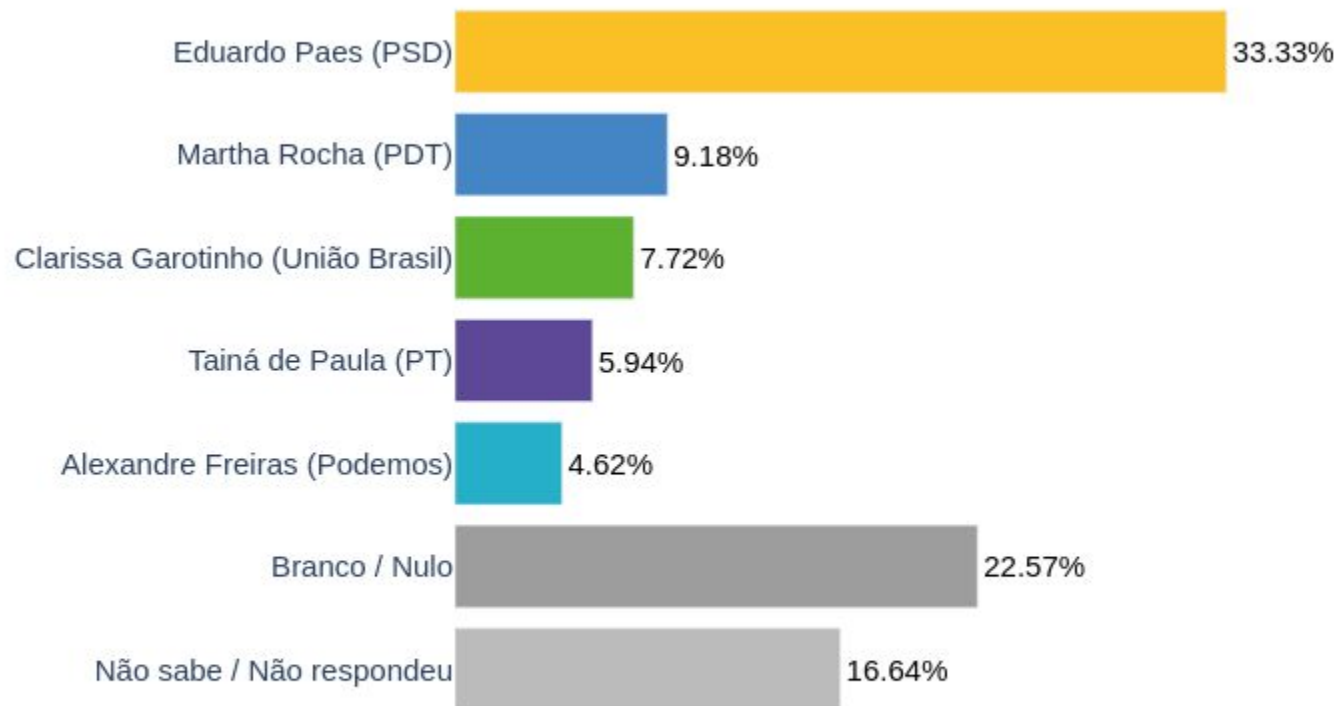

Talíria Petrone (PSOL)

Geral

Por sexo

Por faixa etária

Por raça / cor

Por escolaridade

Por renda familiar mensal

Por região de moradia

CENÁRIO 6

Alexandre Freitas (Podemos)

Clarissa Garotinho (União Brasil)

Eduardo Paes (PSD)

Martha Rocha (PDT)

Tainá de Paula (PT)

Geral

Por sexo

Por faixa etária

Por raça / cor

Por escolaridade

Por renda familiar mensal

Por região de moradia

INSTITUTO
RIO 21

Felipe Lamarca

Pesquisador