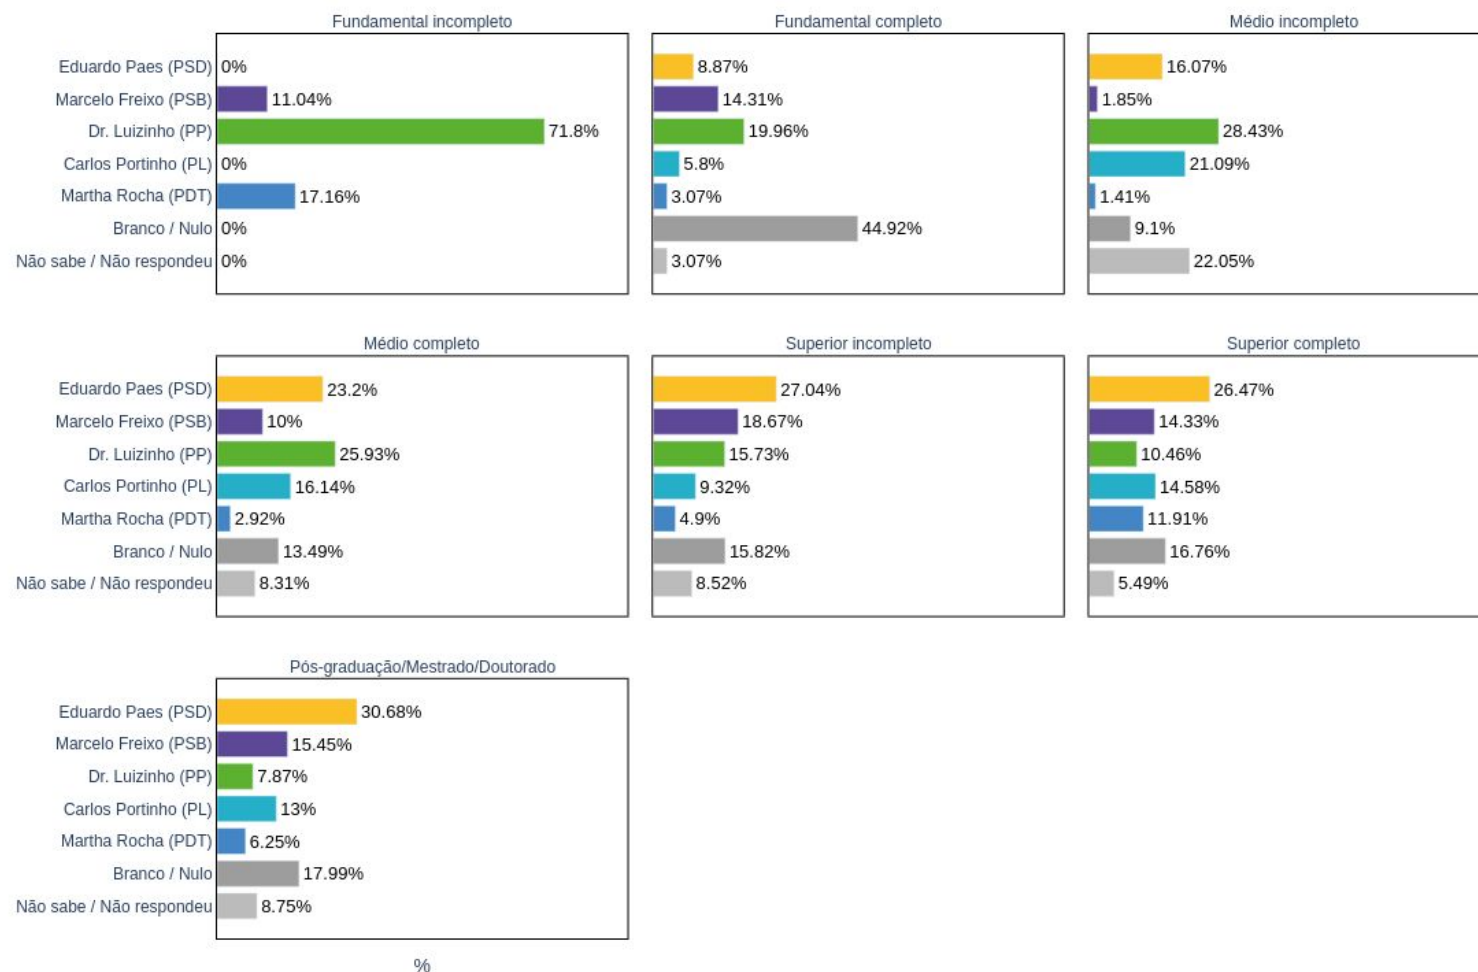

Por escolaridade