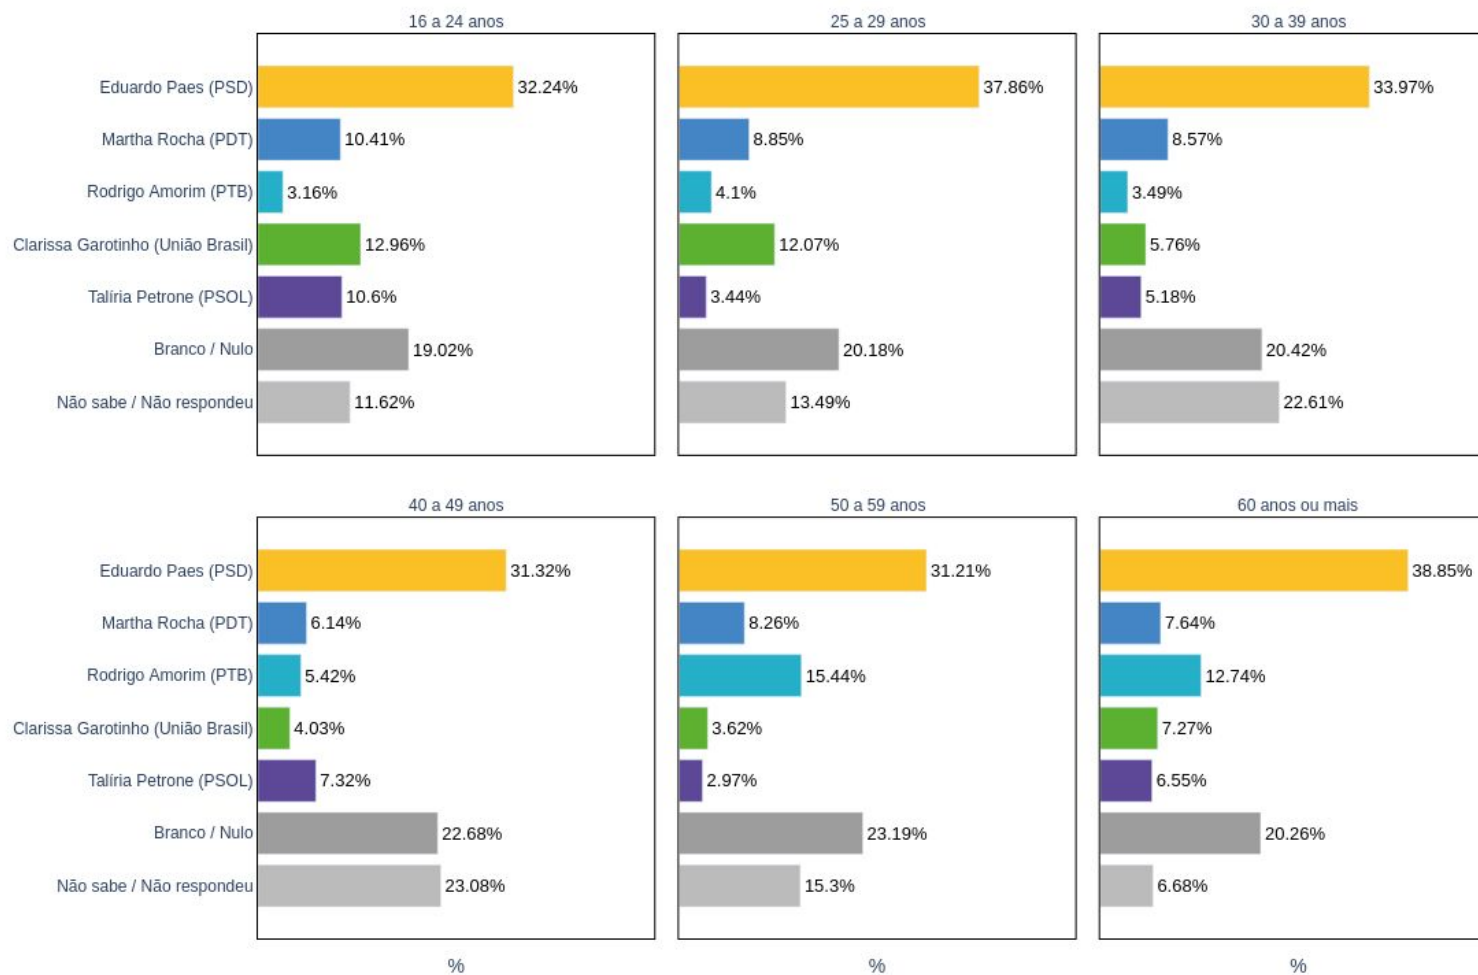

Talíria Petrone (PSOL)

Geral

Por sexo

Por faixa etária

Por raça / cor

Por escolaridade

Por renda familiar mensal

Por região de moradia