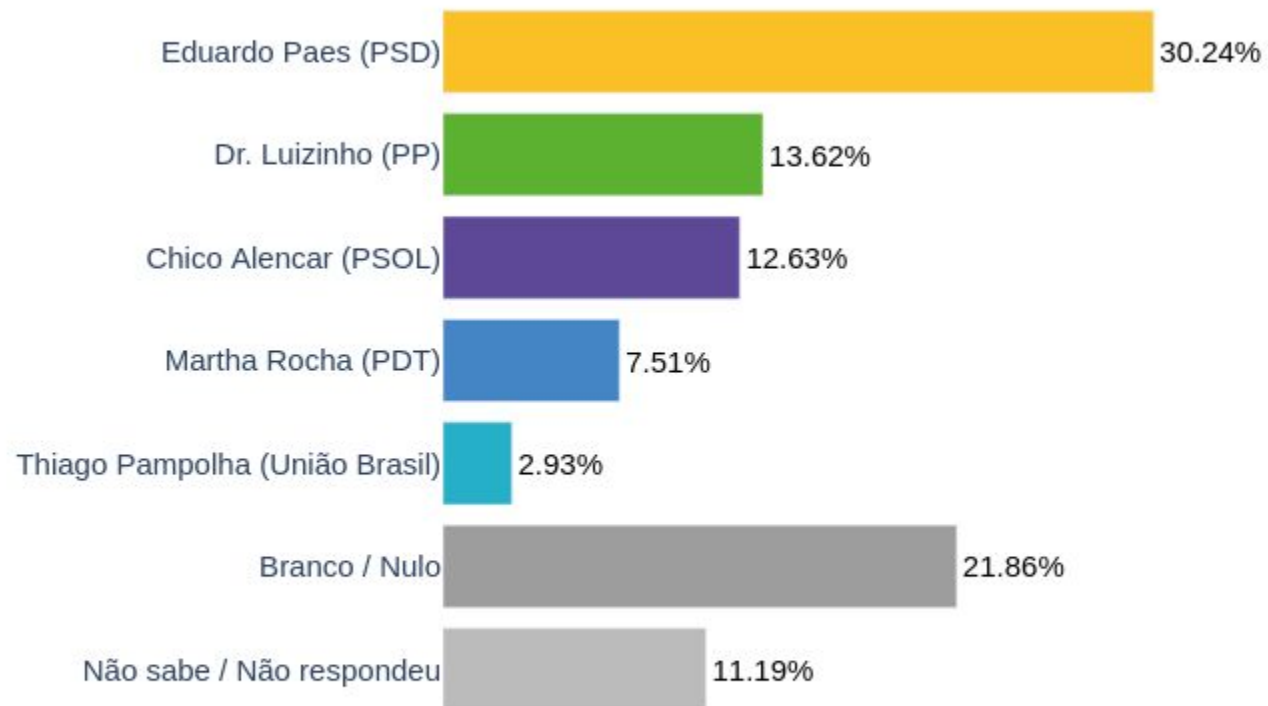

Martha Rocha (PDT)

Renata Souza (PSOL)

Geral

Por sexo

Por faixa etária

Por raça / cor

Por escolaridade

Por renda familiar mensal

Por região de moradia

CENÁRIO 3

Chico Alencar (PSOL)

Dr. Luizinho (PP)

Eduardo Paes (PSD)

Martha Rocha (PDT)

Thiago Pampolha (União Brasil)

Geral

Por sexo

Por faixa etária

Por raça / cor

Por escolaridade

Por renda familiar mensal

Por região de moradia

CENÁRIO 4

Carlos Portinho (PL)