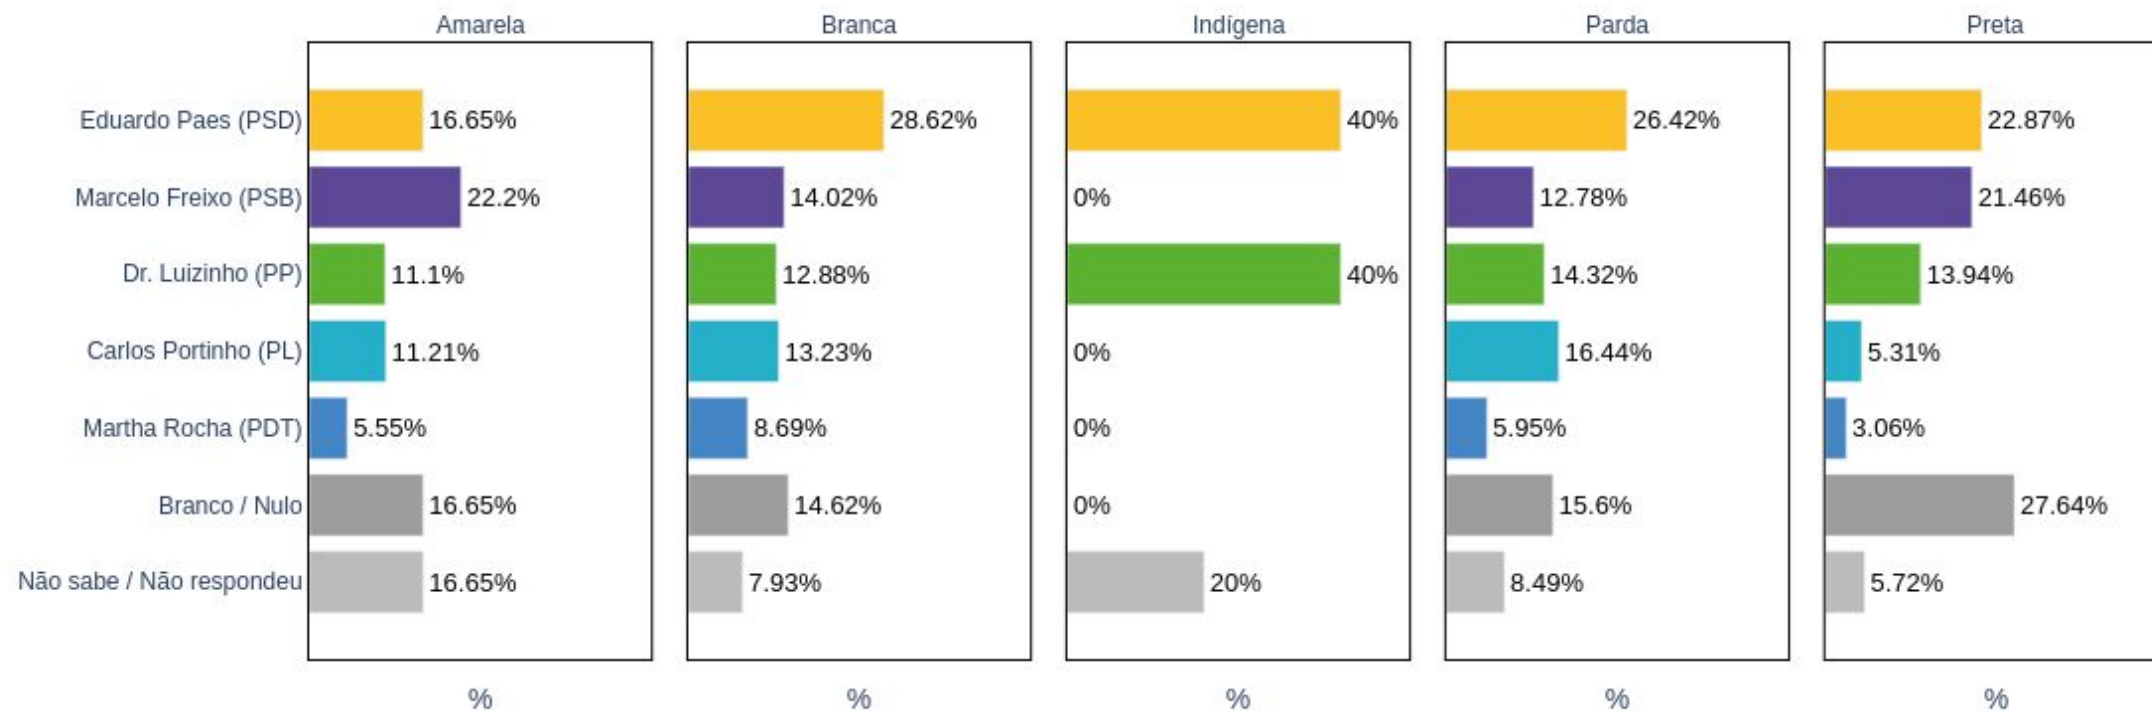

Por sexo

Por faixa etária

Por raça / cor

Por escolaridade

Por renda familiar mensal

Por região de moradia

CENÁRIO 4

Carlos Portinho (PL)

Dr. Luizinho (PP)

Eduardo Paes (PSD)

Marcelo Freixo (PSB)

Martha Rocha (PDT)

Geral

Por sexo

Por faixa etária

Por raça / cor

Por escolaridade

Por renda familiar mensal

Por região de moradia

CENÁRIO 5

Clarissa Garotinho (União Brasil)

Eduardo Paes (PSD)

Martha Rocha (PDT)

Rodrigo Amorim (PTB)