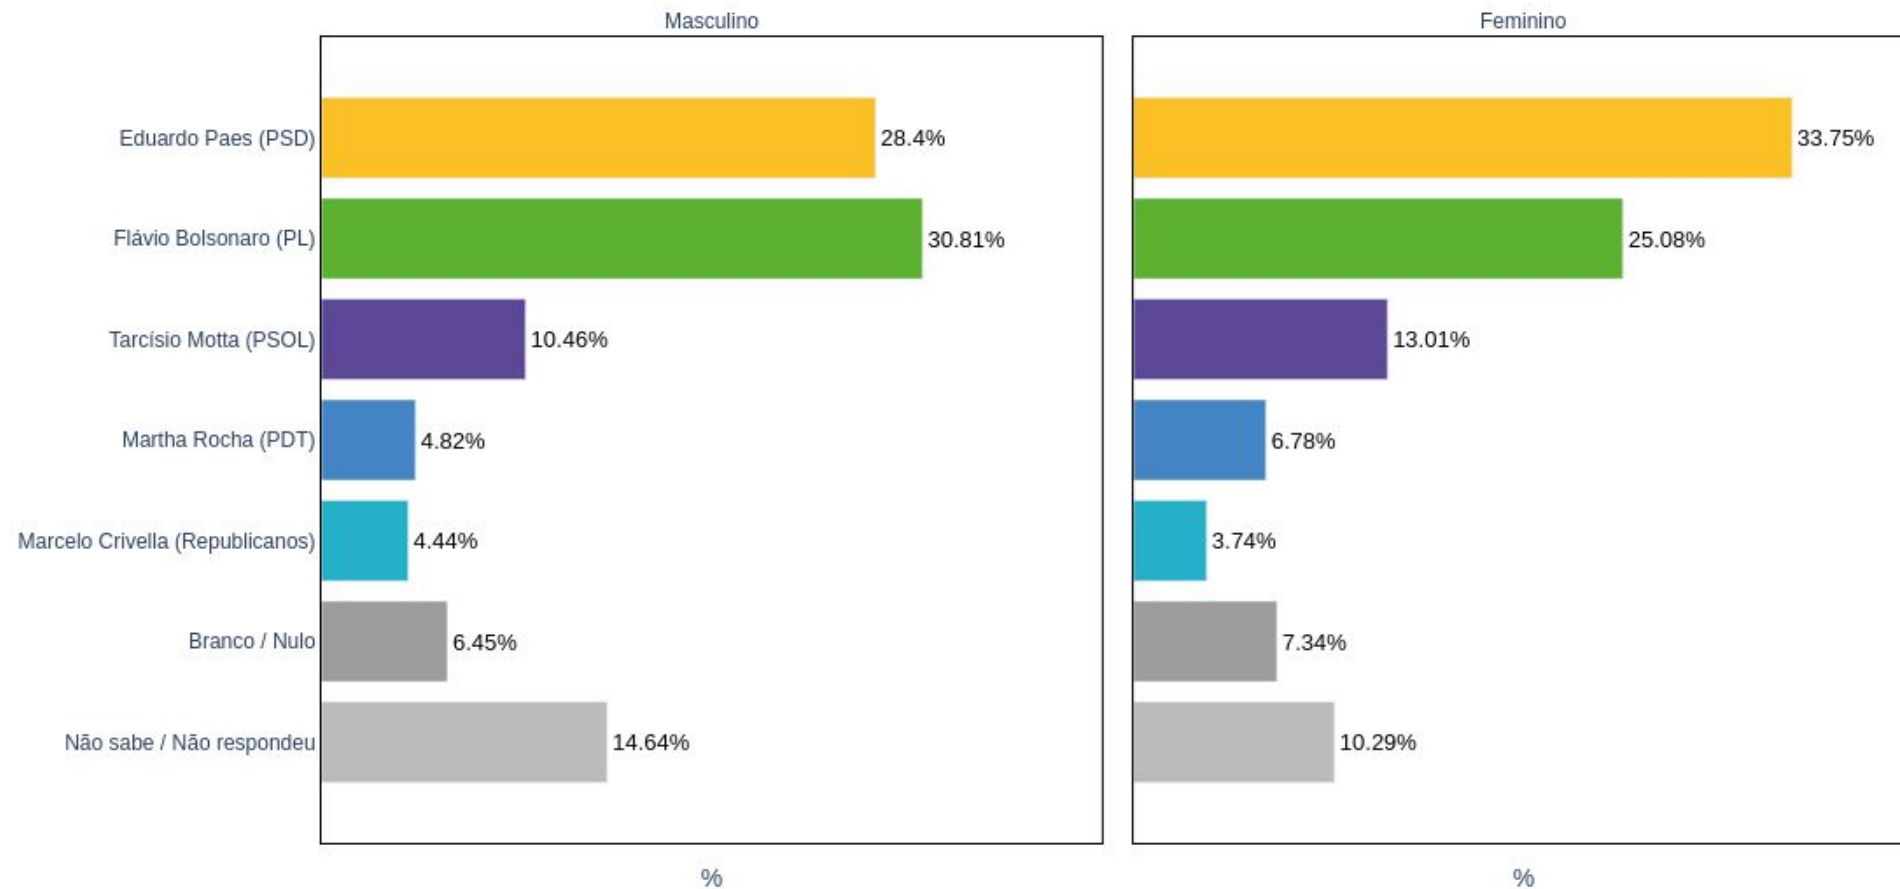

AMOSTRA PONDERADA

Sexo

Faixa etária

Raça / cor

Escolaridade

Renda familiar mensal

Região de moradia

CENÁRIO 1

Eduardo Paes (PSD)

Flávio Bolsonaro (PL)

Marcelo Crivella (Republicanos)

Martha Rocha (PDT)

Tarcísio Motta (PSOL)

Geral

Por sexo

Por faixa etária