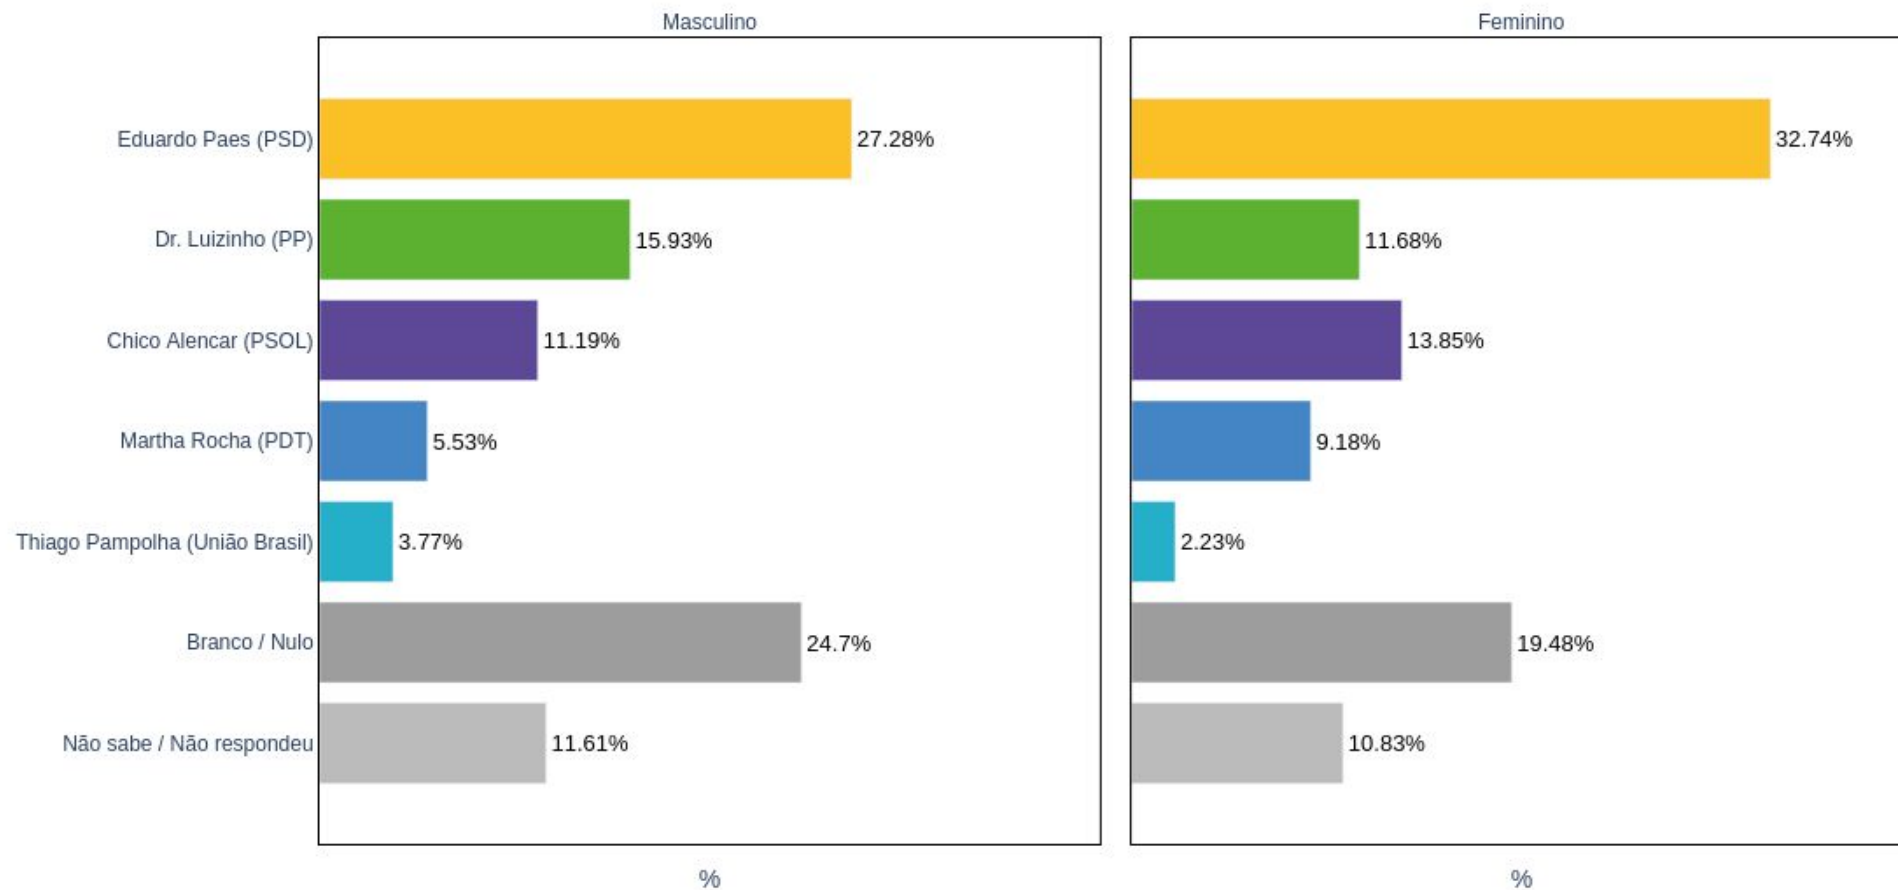

Por região de moradia

CENÁRIO 3

Chico Alencar (PSOL)

Dr. Luizinho (PP)

Eduardo Paes (PSD)

Martha Rocha (PDT)

Thiago Pampolha (União Brasil)

Geral

Por sexo

Por faixa etária

Por raça / cor

Por escolaridade

Por renda familiar mensal

Por região de moradia

CENÁRIO 4

Carlos Portinho (PL)